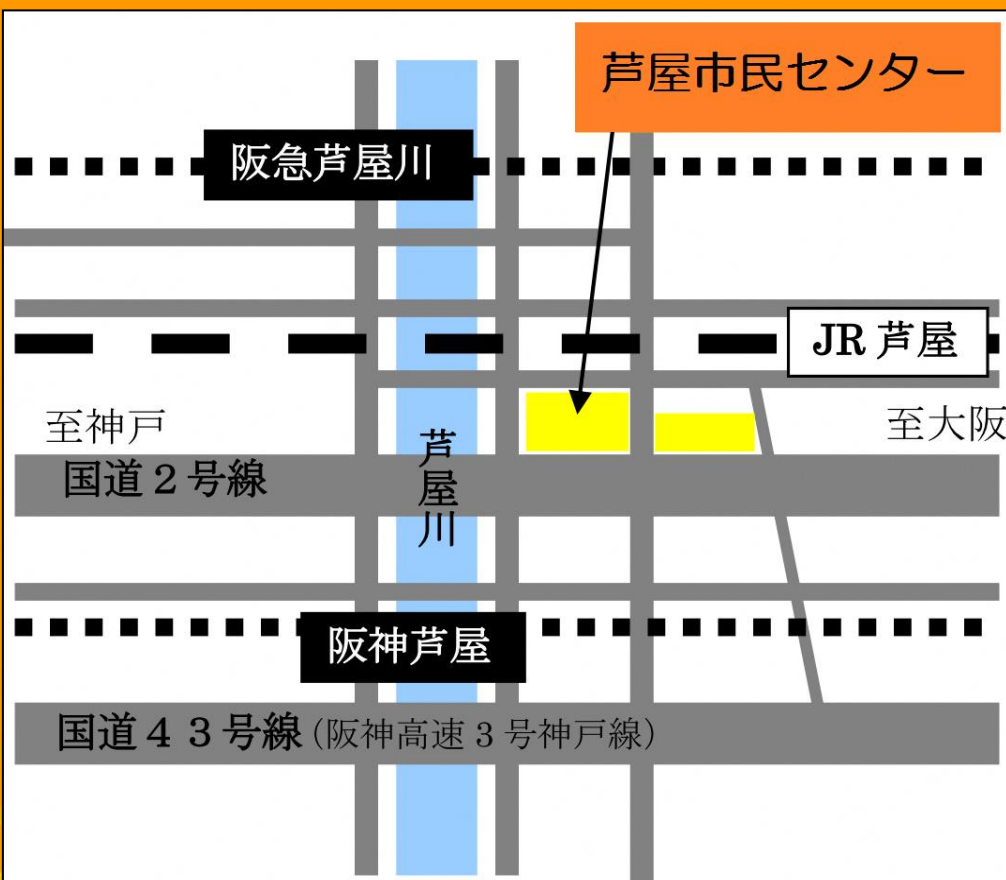

令和4年

11月

芦屋市民ステージ

11/3 (水) 午後1時(午後0時30分開場)

第71回 芦屋三曲協会演奏会

箏、三絃、尺八による三曲合奏

・芦屋三曲協会 ☎31-5886 (菊直)

要整理券

11/13 (日) 午前11時30分(午前11時開場)

第57回 芦屋合唱祭

芦屋市を活動拠点とするジュニア～シニアまで26団体によるコーラスの祭典

・芦屋合唱協会 ☎080-6101-5077 (西牧)

11/6 (日) 午後1時30分(午後1時開場)

あしやYOコーラス「秋色コンサートⅩ」

混声合唱・男声合唱・演劇・朗読等

・あしやYOコーラス ☎32-7278 (平松)

11/19 (土)

入場料2,000円

午後1時30分(午後1時開場)

芦屋市制80周年記念 第4回チャリティフェスティバル

音楽劇 第1部 芦屋の歴史ミュージカル 第2部 踊りや歌のショー

・NPO法人 芦屋ワールドピース倶楽部 ☎31-8566 (中村)

11/12 (土) 午前11時30分(午前11時開場)

芦屋市邦舞協会

各流派による日本舞踊の華やかな舞台をお楽しみください。

・芦屋市邦舞協会 ☎32-7913 (野崎)

11/20 (日)

入場料2,000円

午後2時(午後1時30分開場)

Joy of Singing 歌の愉しみ

なつかしく、ハッピーになる歌の数々を皆さまにお届けします。

・Ars Nova アルスノーヴァ ☎55-0001 (コロソ)

料金の記載のないものは入場無料です。

芦屋市民ギャラリー

” 絵画友の会 ” 作品展

11月2日(水)13時 ~ 5日(土)16時

油彩、水彩、パステル、色えんぴつ等、色々な表現方法で描いた作品を展示します。

・芦屋市民” 絵画友の会 ” ☎32-8420 (赤堀)

多目的ホール

第20回学友会 秋の美術展

11月6日(日)13時 ~ 10日(木)15時

学友会会員の絵画・写真・書・工芸作品の展示

・芦屋川カレッジ学友会 ☎090-6882-6226 (越智)

301・302室

ACパソコンフェア

11月6日(日)正午 ~ 10日(木)15時

会員の画像・フォトストーリー作品・合成写真などの発表とインターネットの楽しみ方、その体験ブースの設置

・ACパソコン倶楽部 ☎21-3188 (小林)

多目的ホール

各イベントは8月末における実施予定のものです。今後、新型コロナウイルス感染拡大のため中止となる場合があります。最新状況につきましては、芦屋市民センターのホームページでご確認ください。

主催：各参加団体・芦屋市・芦屋市教育委員会
問い合わせ：芦屋市民センター

☎31-4995 (火曜日休館)

- JR：「芦屋」駅下車西へ徒歩約6分
- 阪神：「芦屋」駅下車北へ徒歩約7分
- 阪急：「芦屋川」駅下車南へ徒歩約7分