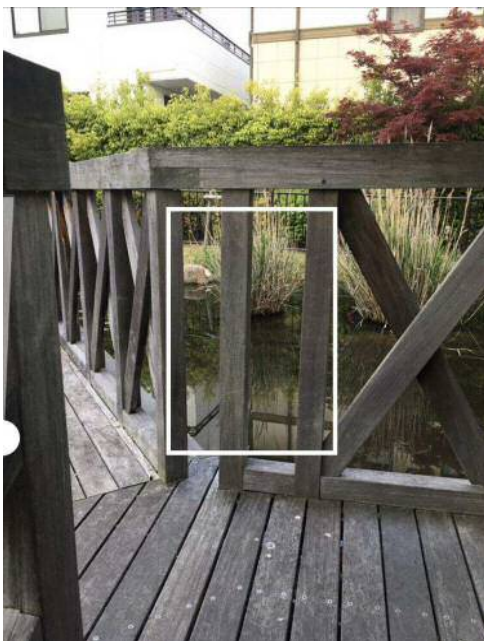

5月受付分 写真

対応前