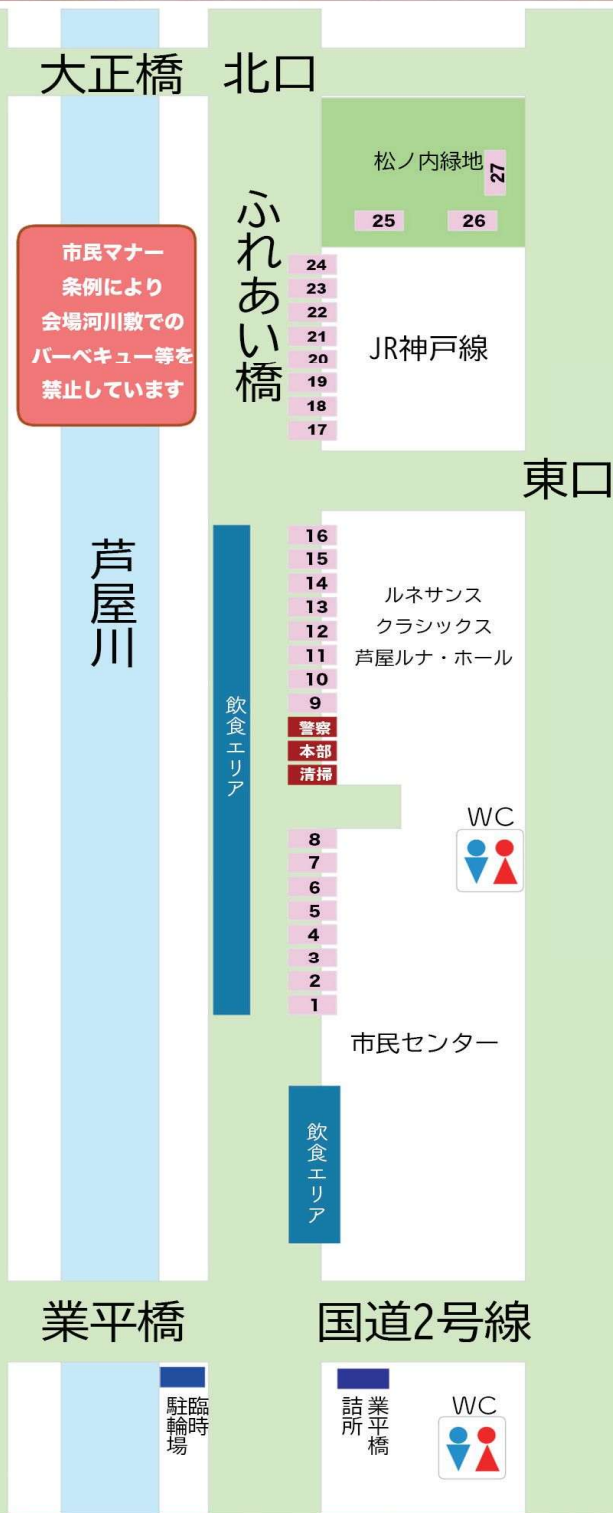

さくらのライトアップ

今年も3月19日～4月12日の間、芦屋川の桜をライトアップする予定です。
美しい芦屋の桜の違った景色をお楽しみください。
※ 開花状況により期間が前後する可能性があります

27	障害者が街で共に生きる みんなの麦の家	スーパーボールすくい
26	芦屋市社会福祉協議会(ほっと屋)	射的
25	芦屋キワニスクラブ	輪投げ
24	芦屋市三八会(ヨネダ園芸)	花苗、鉢花、観葉植物、植木類等
23	特定非営利活動法人 芦屋市民まつり協議会	果物あめ、かき氷
22	芦屋市カヌー協会	焼きそば、フランクフルト、ジュース、 酒類(日本酒、焼酎、酎ハイ)
21	芦屋小売酒販組合 芦屋分会	生ビール、酒、ワイン、甘酒、袋入おつまみ
20	芦屋ワイズメンズクラブ(芦屋ワイ ズメンズクラブ&みどり作業所)	チヂミ、綿菓子、おにぎり、ソフトドリンク
19	関西大学校友会 芦屋支部	焼きそば、フランクフルト、ビール
18	川西商店街	ミックスサンド、ドーナツ、シフォンケーキ、 タリアテッレのポロネーゼ、ゼッポリーニ
17	浜芦屋商工会(寿ず家)	ベビーカステラ、ホルモン焼(そば入)
16	芦屋市商工会青年部	鉄板焼き、ワイン等酒類、ソフトドリンク、おむすび各種
15	芦屋市商工会(会員のお店)	和菓子、ハチミツ、アイスクリーム、スパークリングワイン
14	芦屋ライオンズクラブ	フランクフルト、ハイボール、レモンサワー ラムネ、駄菓子
13	駅西商店街(芦屋鳥さよ)	鳥さよの唐揚げ、鳥さよの皮せんべい、 鳥さよの焼鳥、生ビール
12	スペシャルオリンピックス 日本・兵庫・ 芦屋プログラム(芦屋ハートカステラ)	ベビーカステラ
11	芦屋東ライオンズクラブ	ワイン(カップ)、ワイン(ボトル)、パン
10	一般社団法人 芦屋観光協会②	日本酒、クラフトビール、ワイン、おつまみ(乾物)
9	一般社団法人 芦屋観光協会①	和菓子、みそ、ポップコーン
8	芦屋市商工会女性部	三角くじ、お菓子・おもちゃ、ソフトドリンク、 ノンアルコールドリンク
7	三條地車保存会	唐揚げ(プレーン、ヤンニョム)、フライドポテト、フランク フルト、ソフトドリンク、生ビール、缶ビール、缶チューハイ
6	芦屋の風 I LOVE 芦屋	焼きそば、フランクフルト、串おでん、チュロス、ビール、お 茶、チューハイ、ラムネ
5	西之町地車同好会(若西會)	ラスポテト、缶ビール、ジュース・ラムネ・お茶・水
4	芦屋山手サンモール商店会	フライドポテト、若鶏の唐揚げ、生ビール
3	公益社団法人 芦屋納税協会 芦屋東灘納税貯蓄組合連合会	日本酒、ワイン、日本酒ハイボール、個包装のおつまみ、和 金クイズ、税のパンフレット等の配布
2	芦屋経済人会議②	ドーナツ各種、ジュース
1	芦屋経済人会議①	シャンパン、スパークリングワイン、ジュース、生ビール

本部・警察

会場内のお問い合わせ・救護所・芦屋警察はこちら

通行規制 4日(土) 12時～5日(日) 24時

募金(本部テント内)にご協力ください

ゴミの分別にご協力ください

飲酒運転は法律で禁止されています