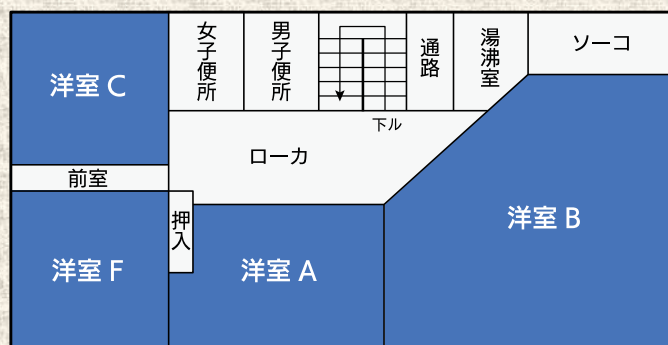

07

潮見地区集会所

芦屋市潮見町7番1号 電話 32-4359

付近見取図

室名	広さ	収容人員
洋室 A	23㎡	14人
洋室 B	62㎡	38人
洋室 C	20㎡	12人
洋室 D	26㎡	16人
洋室 E	30㎡	18人
洋室 F	20㎡	12人

洋室 A 23㎡ 14人

洋室 B 62㎡ 38人

洋室 C 20㎡ 12人

洋室 D 26㎡ 16人

洋室 E 30㎡ 18人

洋室 F 20㎡ 12人

配置図

2階

1階