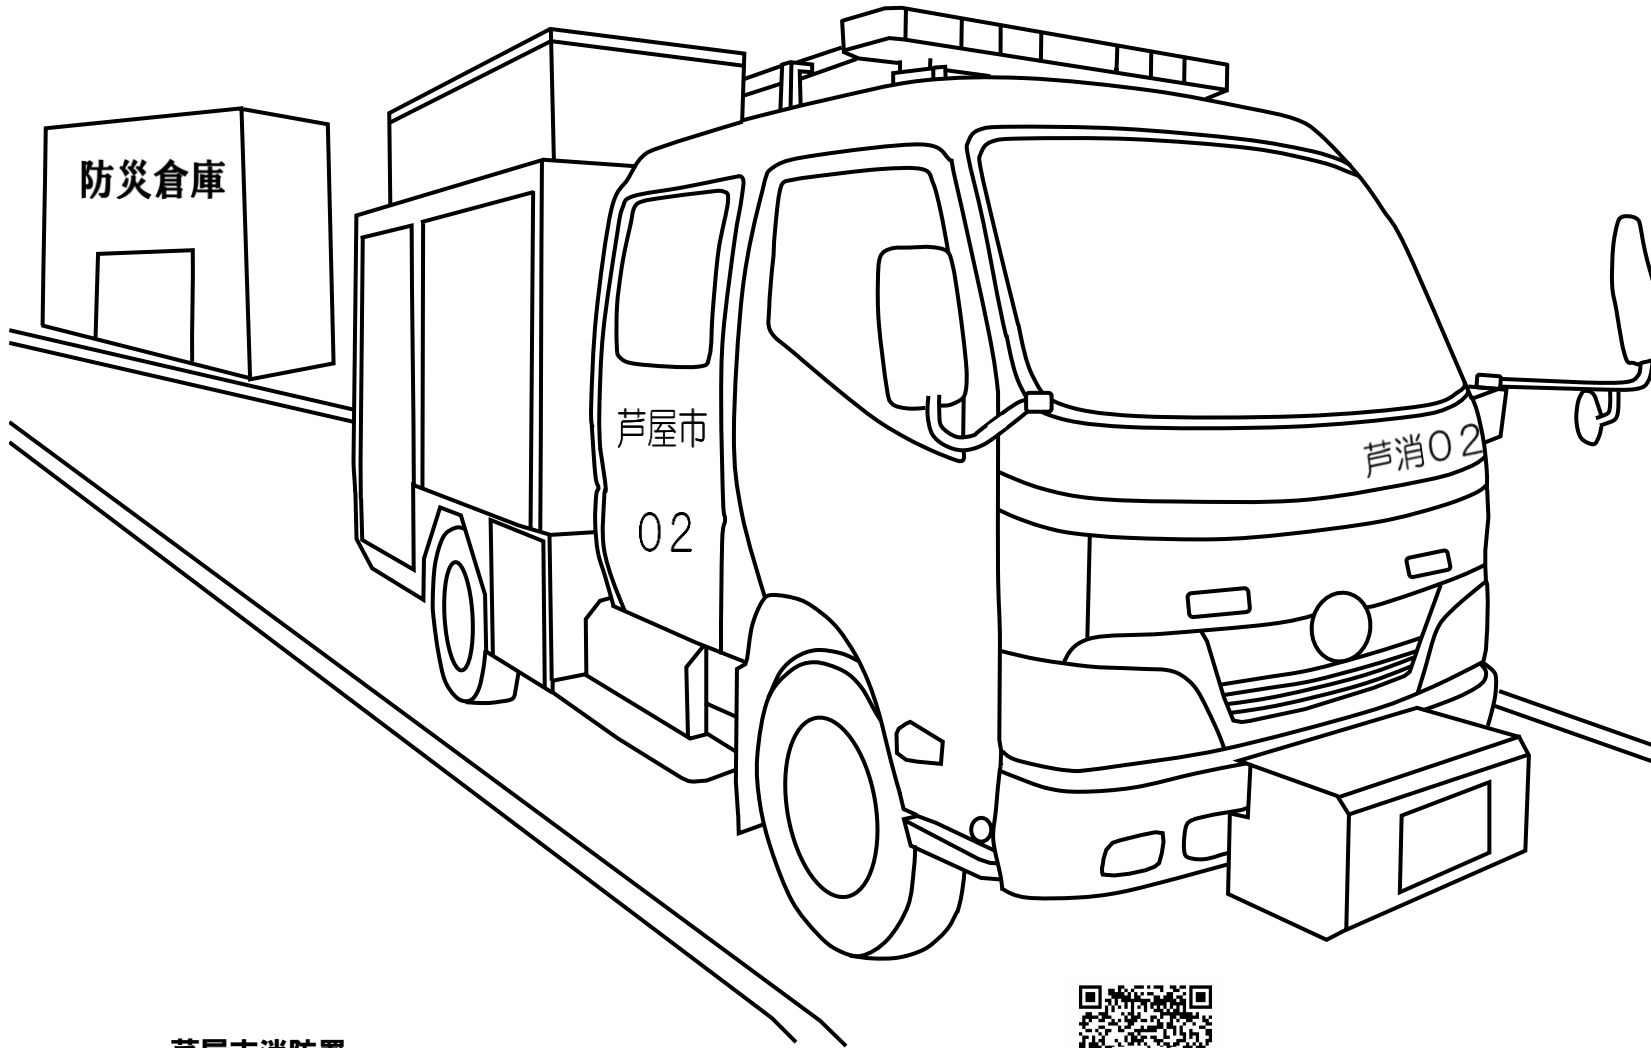

あしやしょうぼう ポ

ンプ車

芦屋市消防署
0797-32-2345

芦屋 消防署

検索