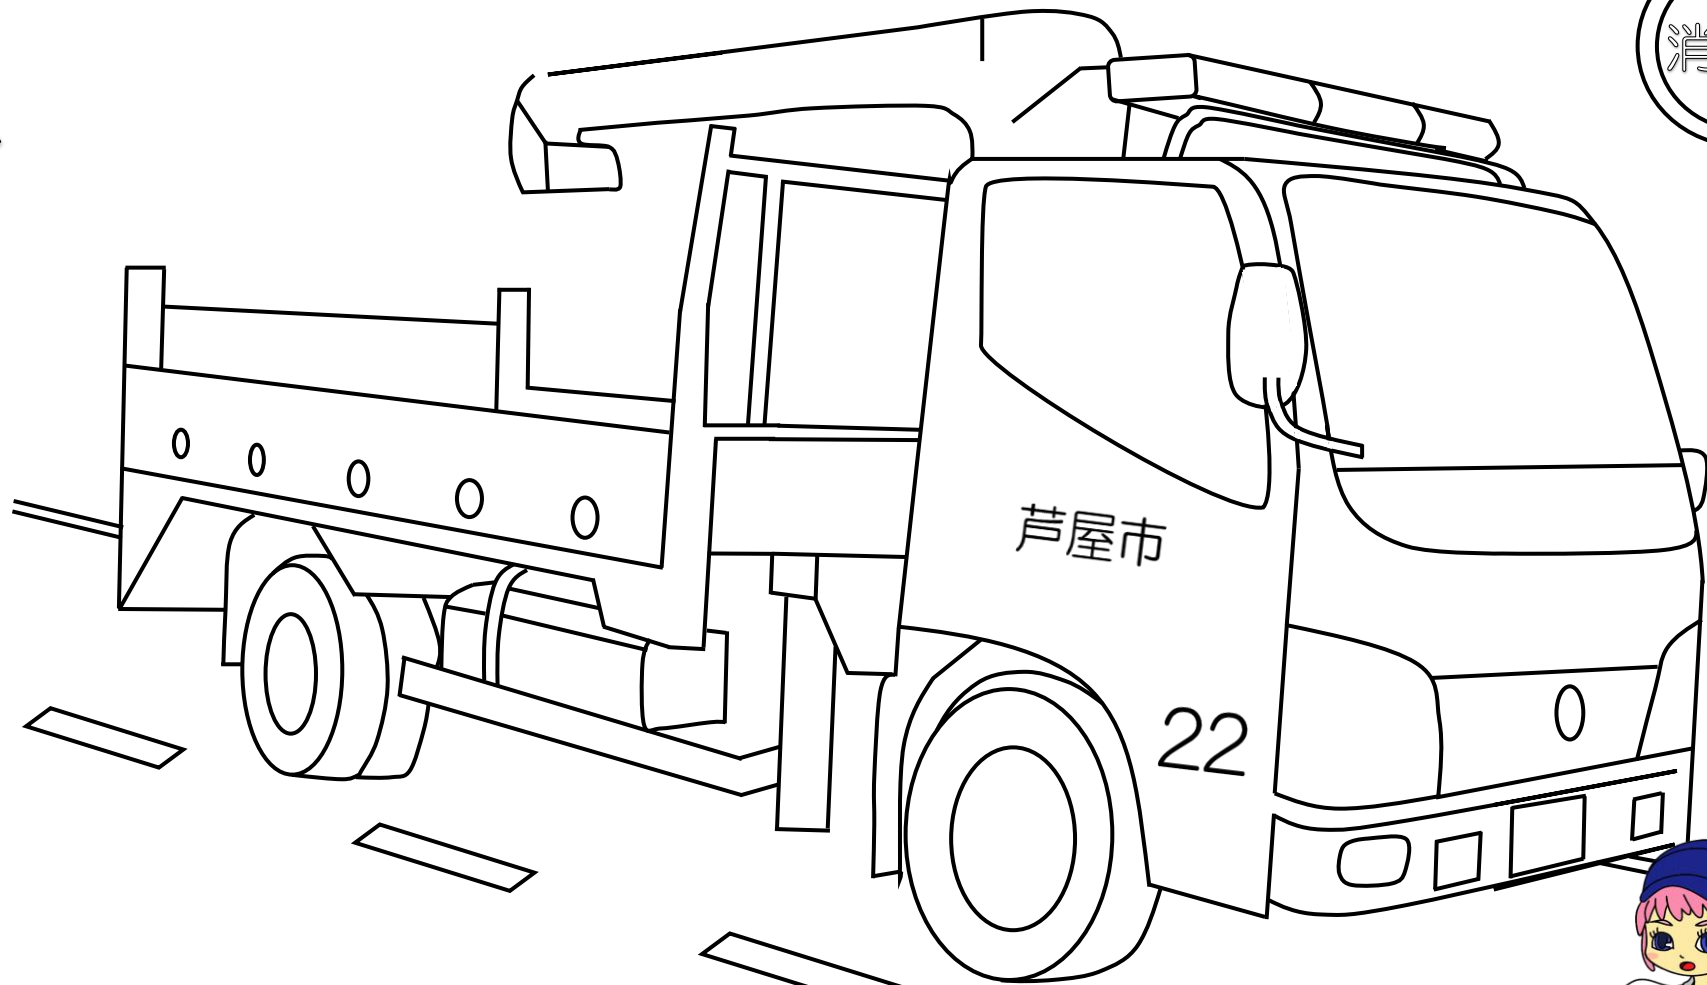

あしやしょうぼう

消火栓

し
お
び
い
は
ん
そ
う
車

芦屋市消防署
0797-32-2345

芦屋 消防署

検索