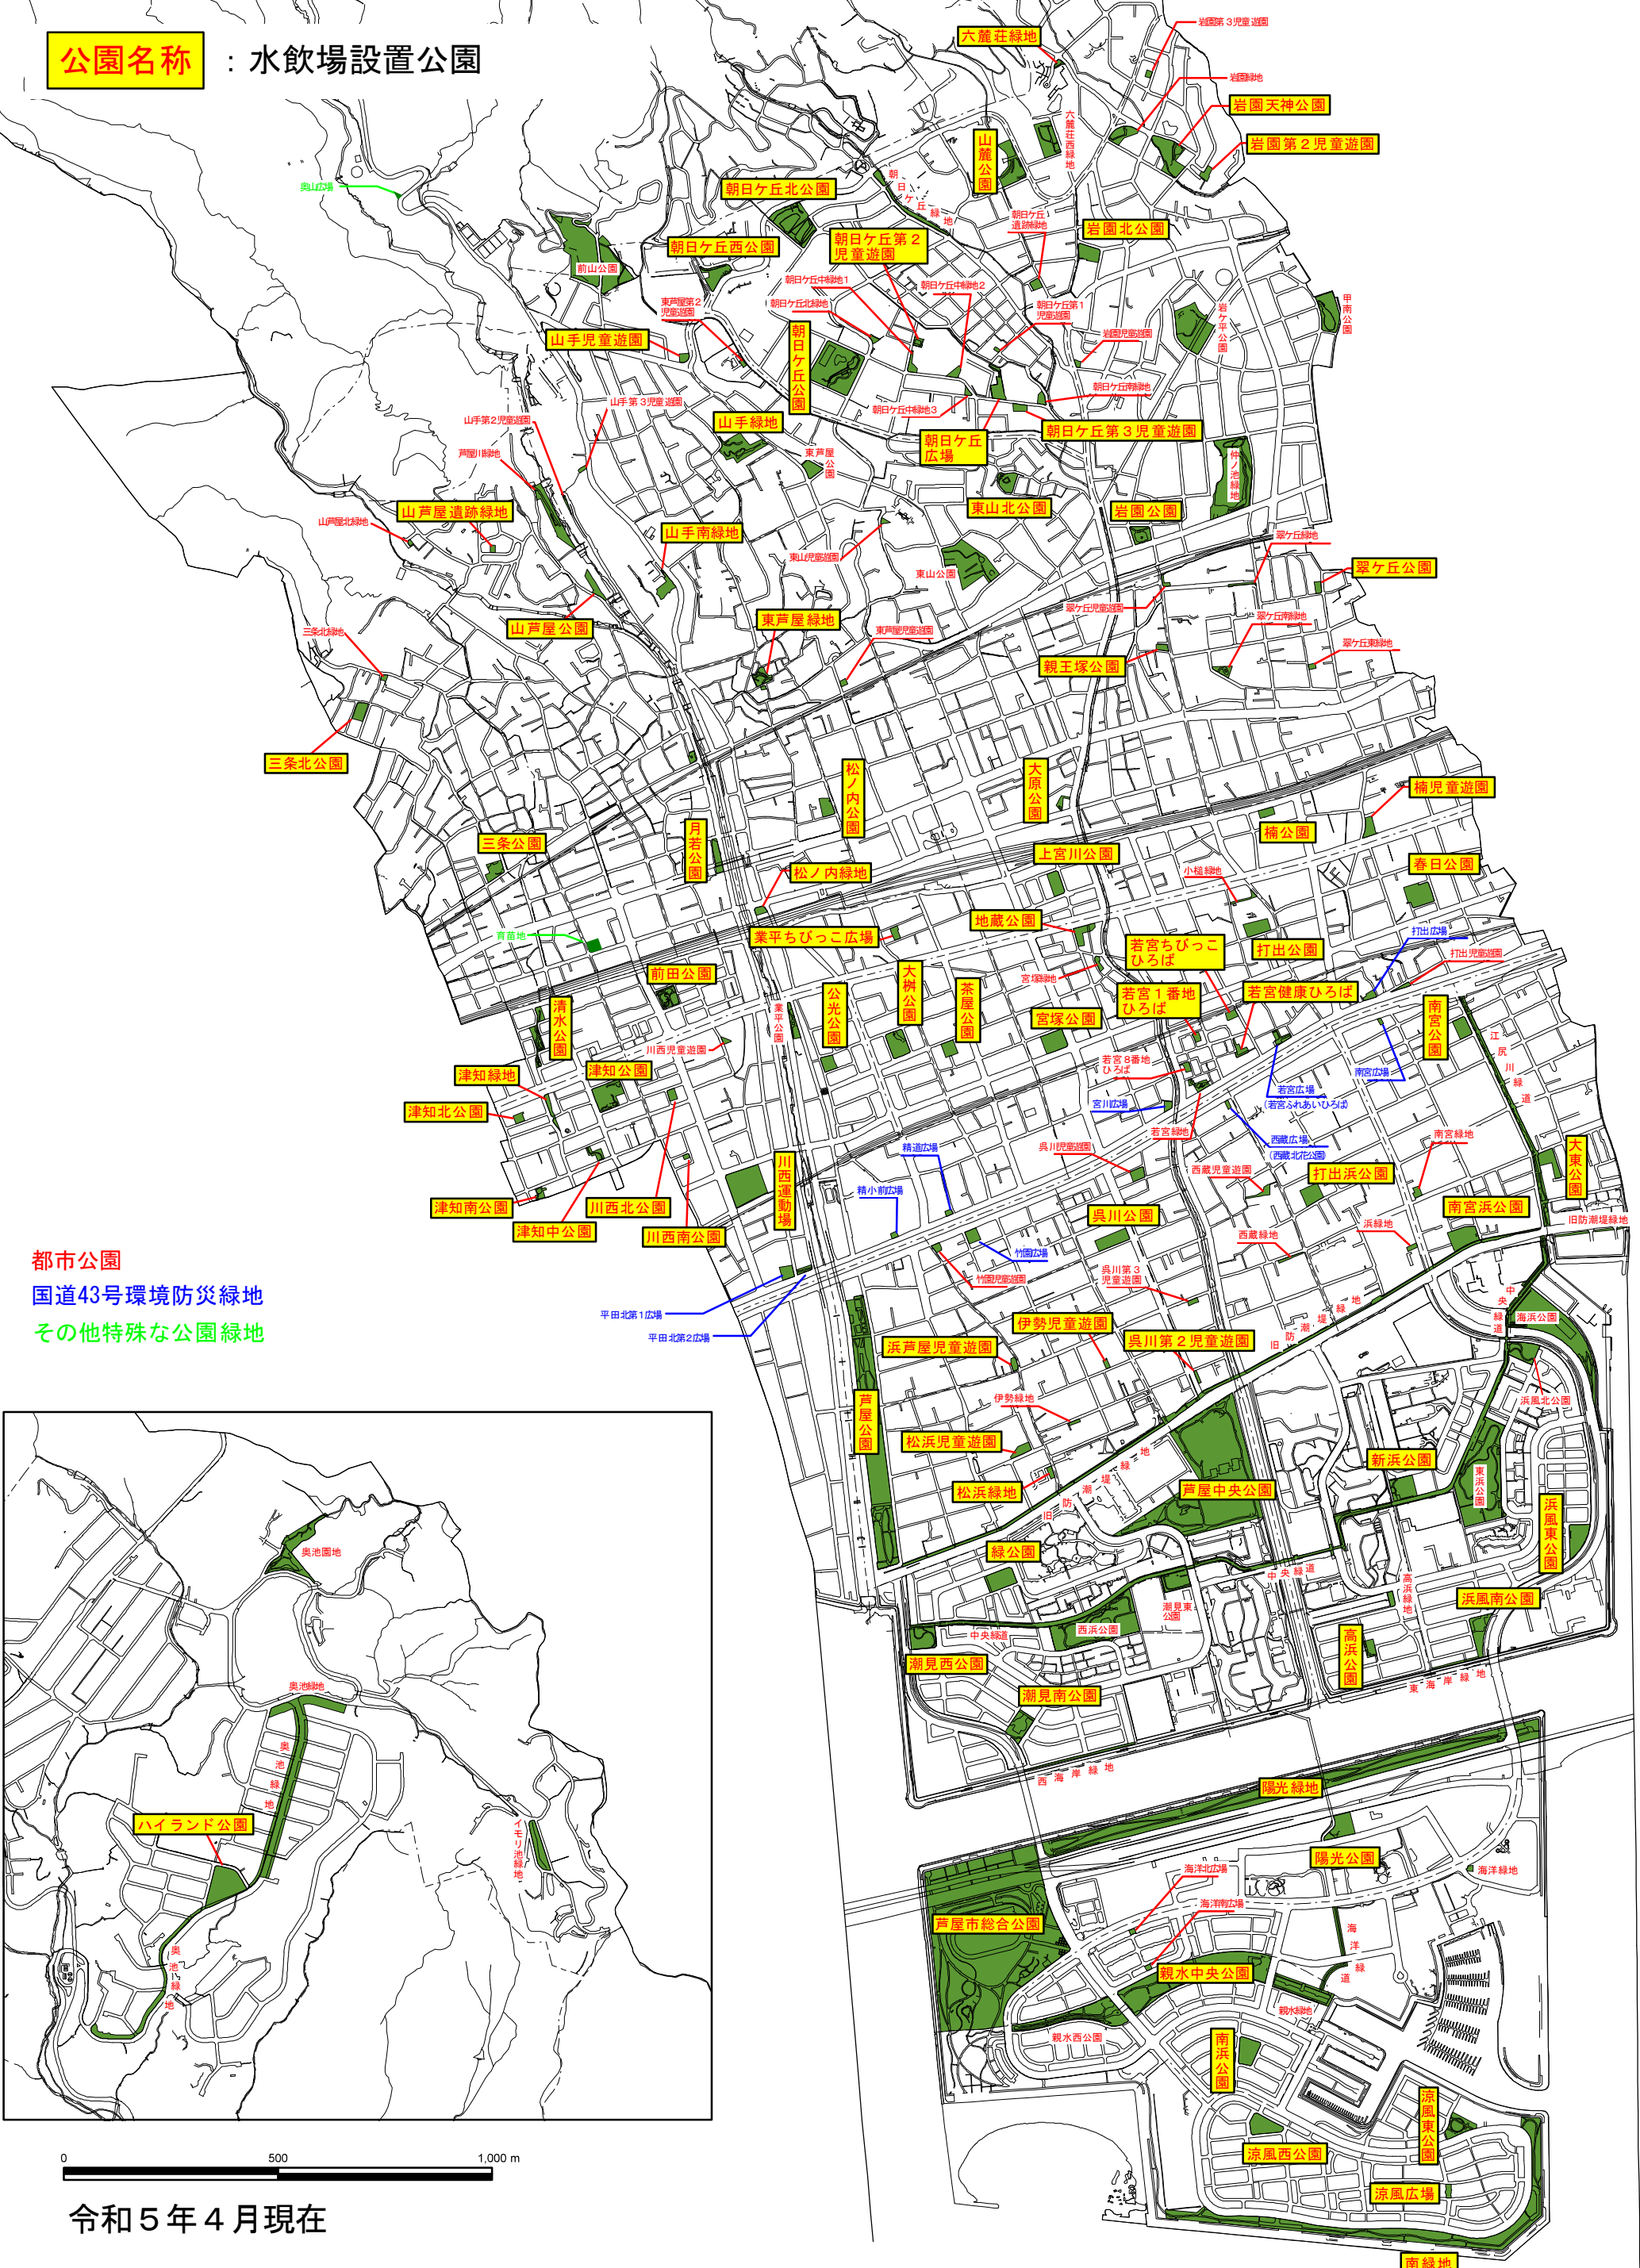

# 芦屋市公園・緑地配置図

公園名称 : 水飲場設置公園

都市公園  
国道43号環境防災緑地  
その他特殊な公園緑地

0 500 1,000 m

令和5年4月現在