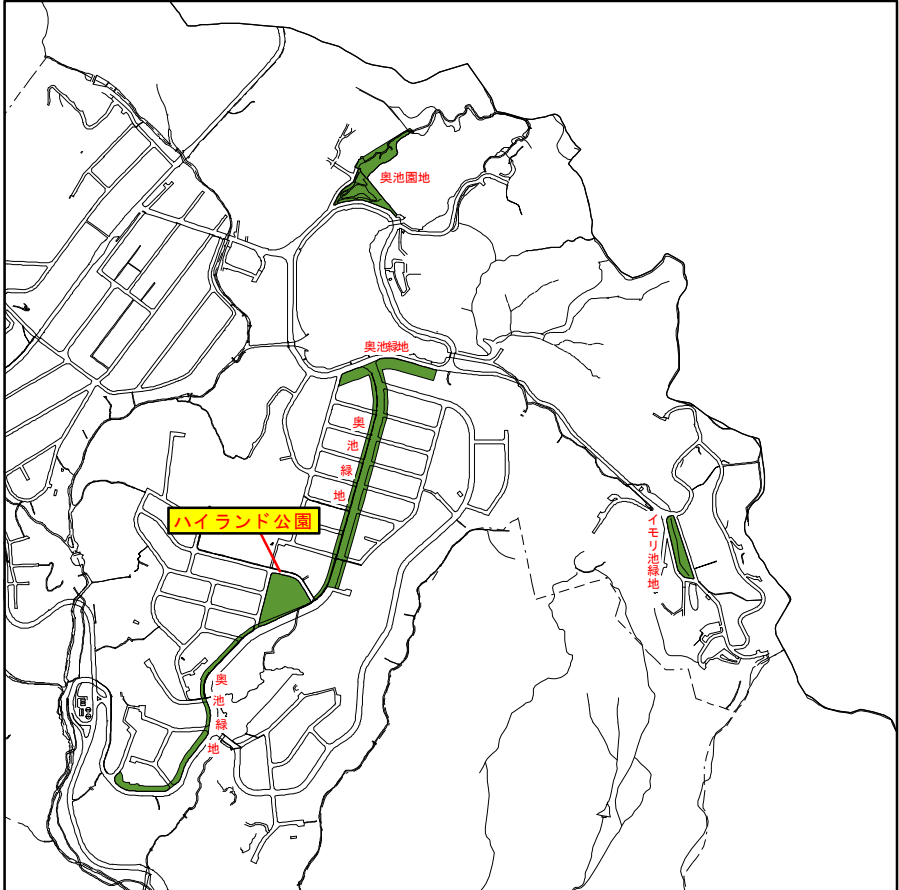

# 芦屋市公園・緑地配置図

公園名称 : 水飲場設置公園

都市公園  
国道43号環境防災緑地  
その他特殊な公園緑地

0 500 1,000 m

令和5年4月現在