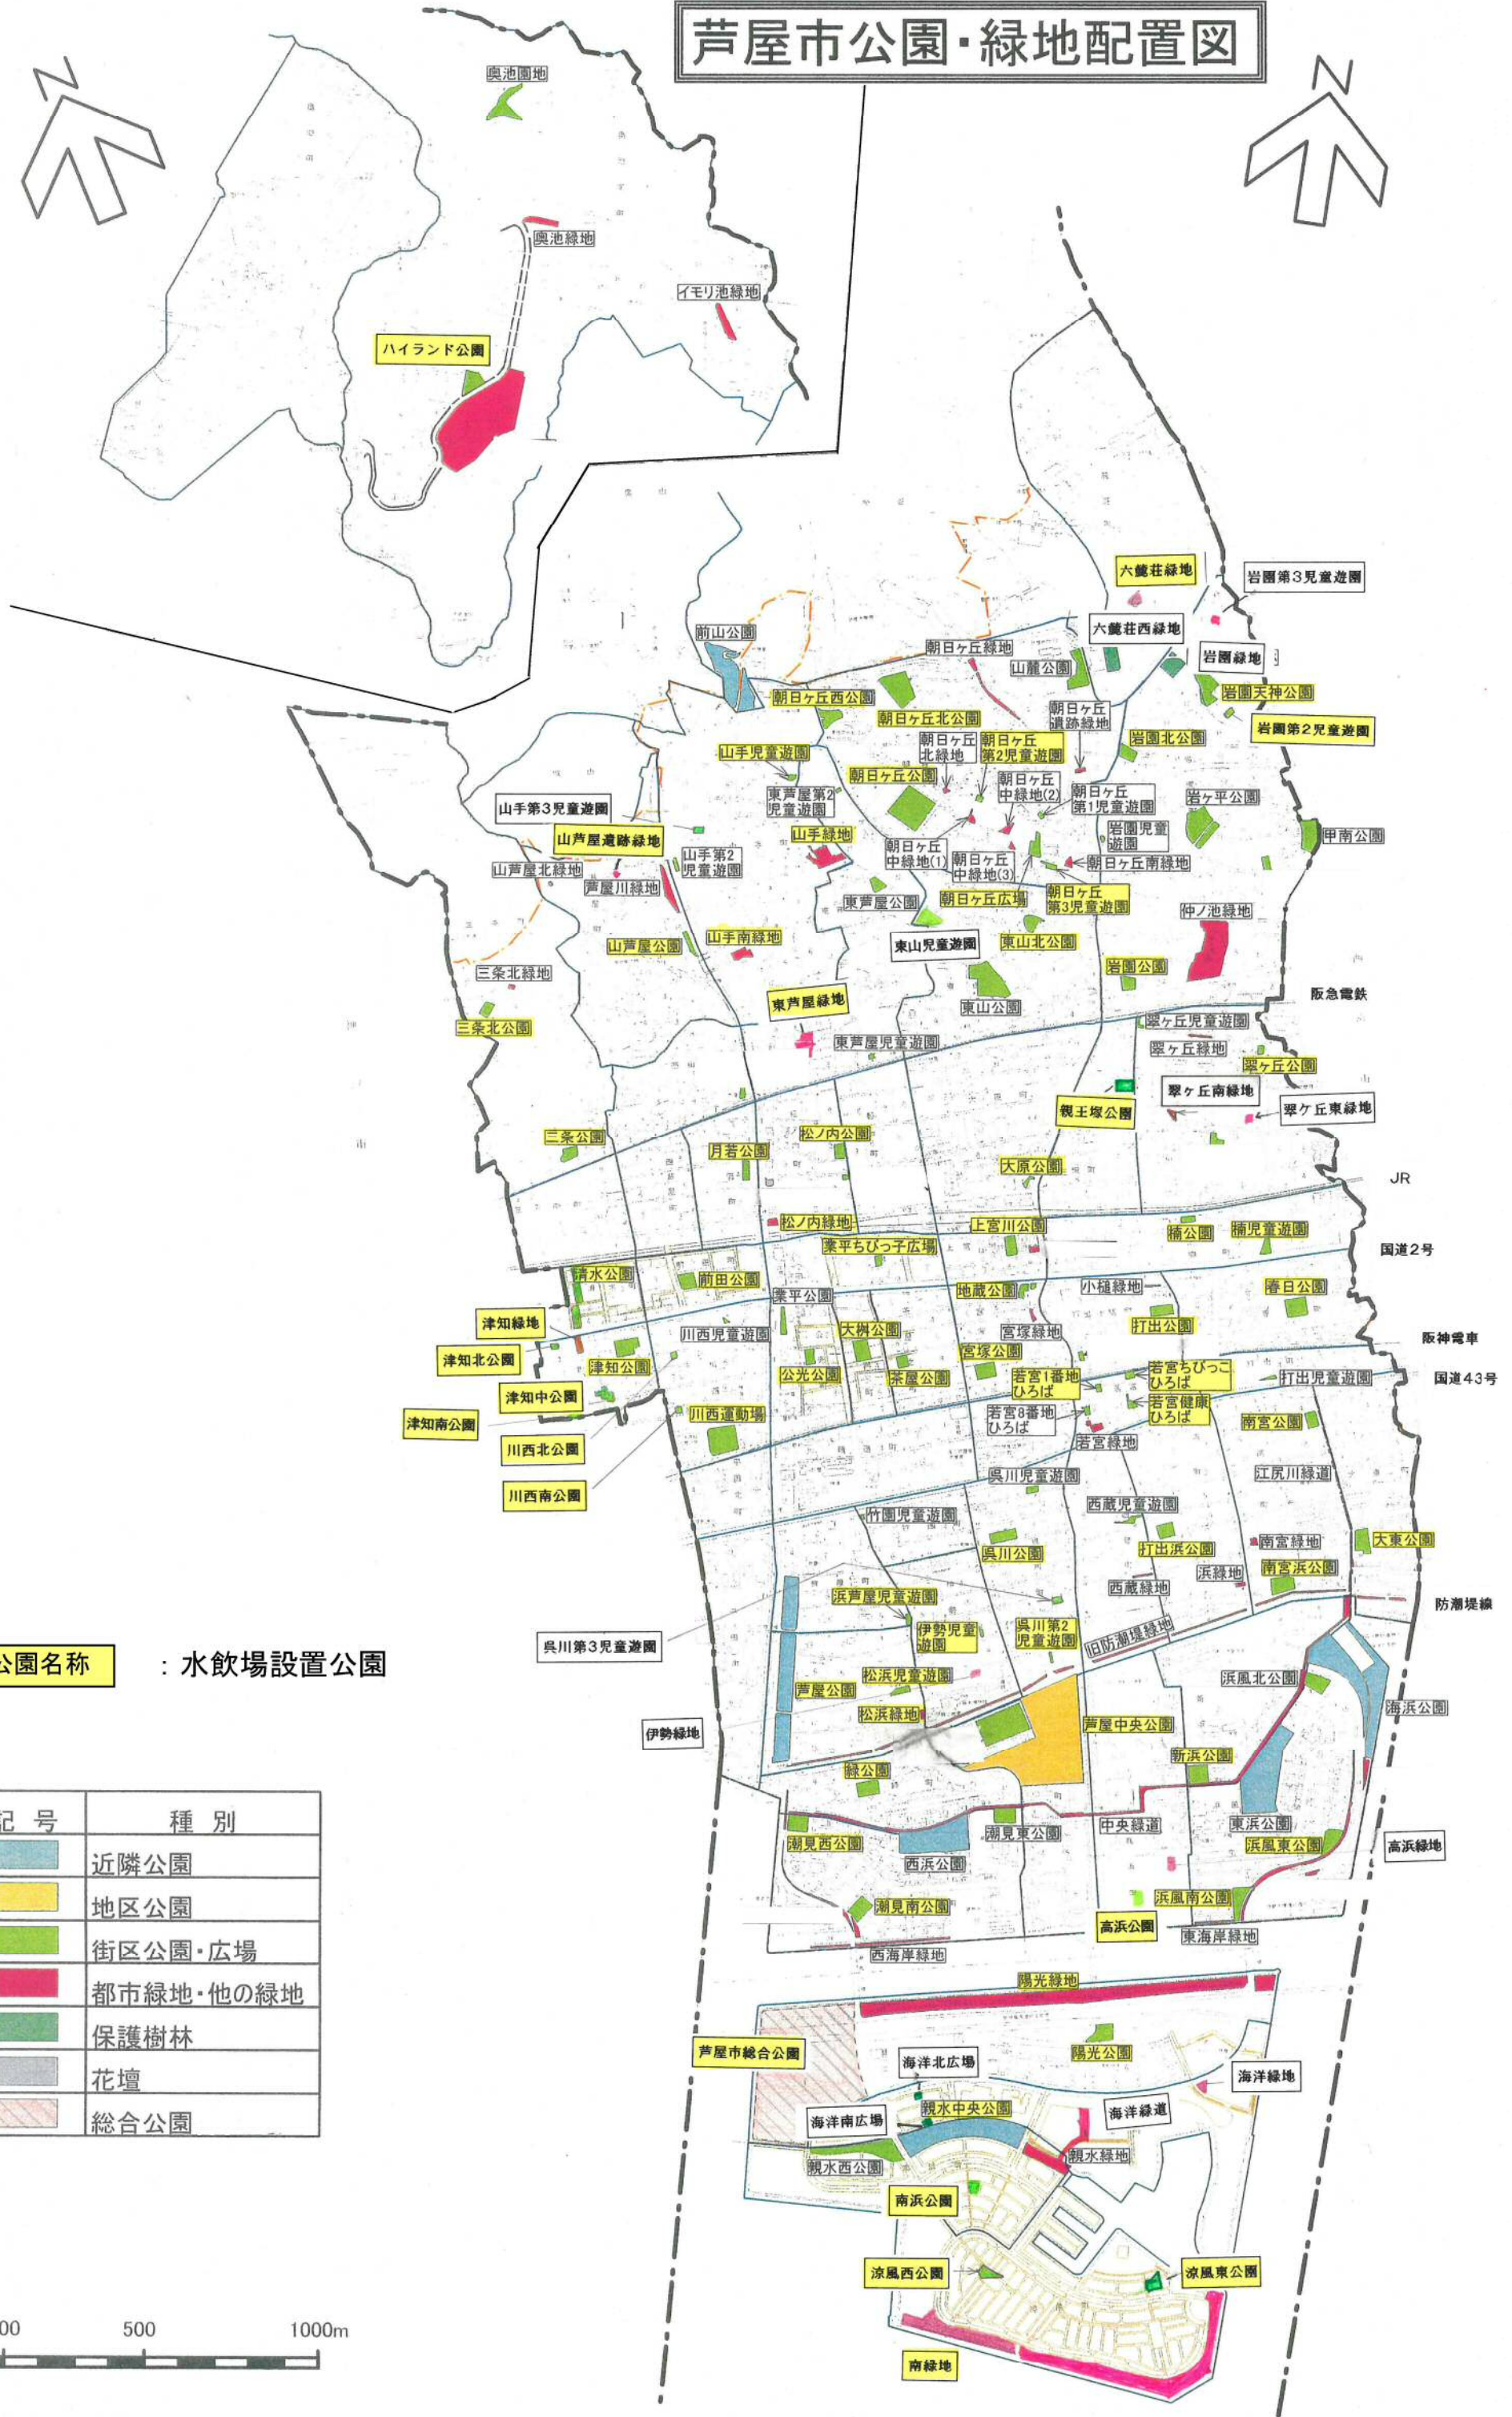

# 芦屋市公園・緑地配置図

公園名称 : 水飲場設置公園

記号	種別
	近隣公園
	地区公園
	街区公園・広場
	都市緑地・他の緑地
	保護樹林
	花壇
	総合公園