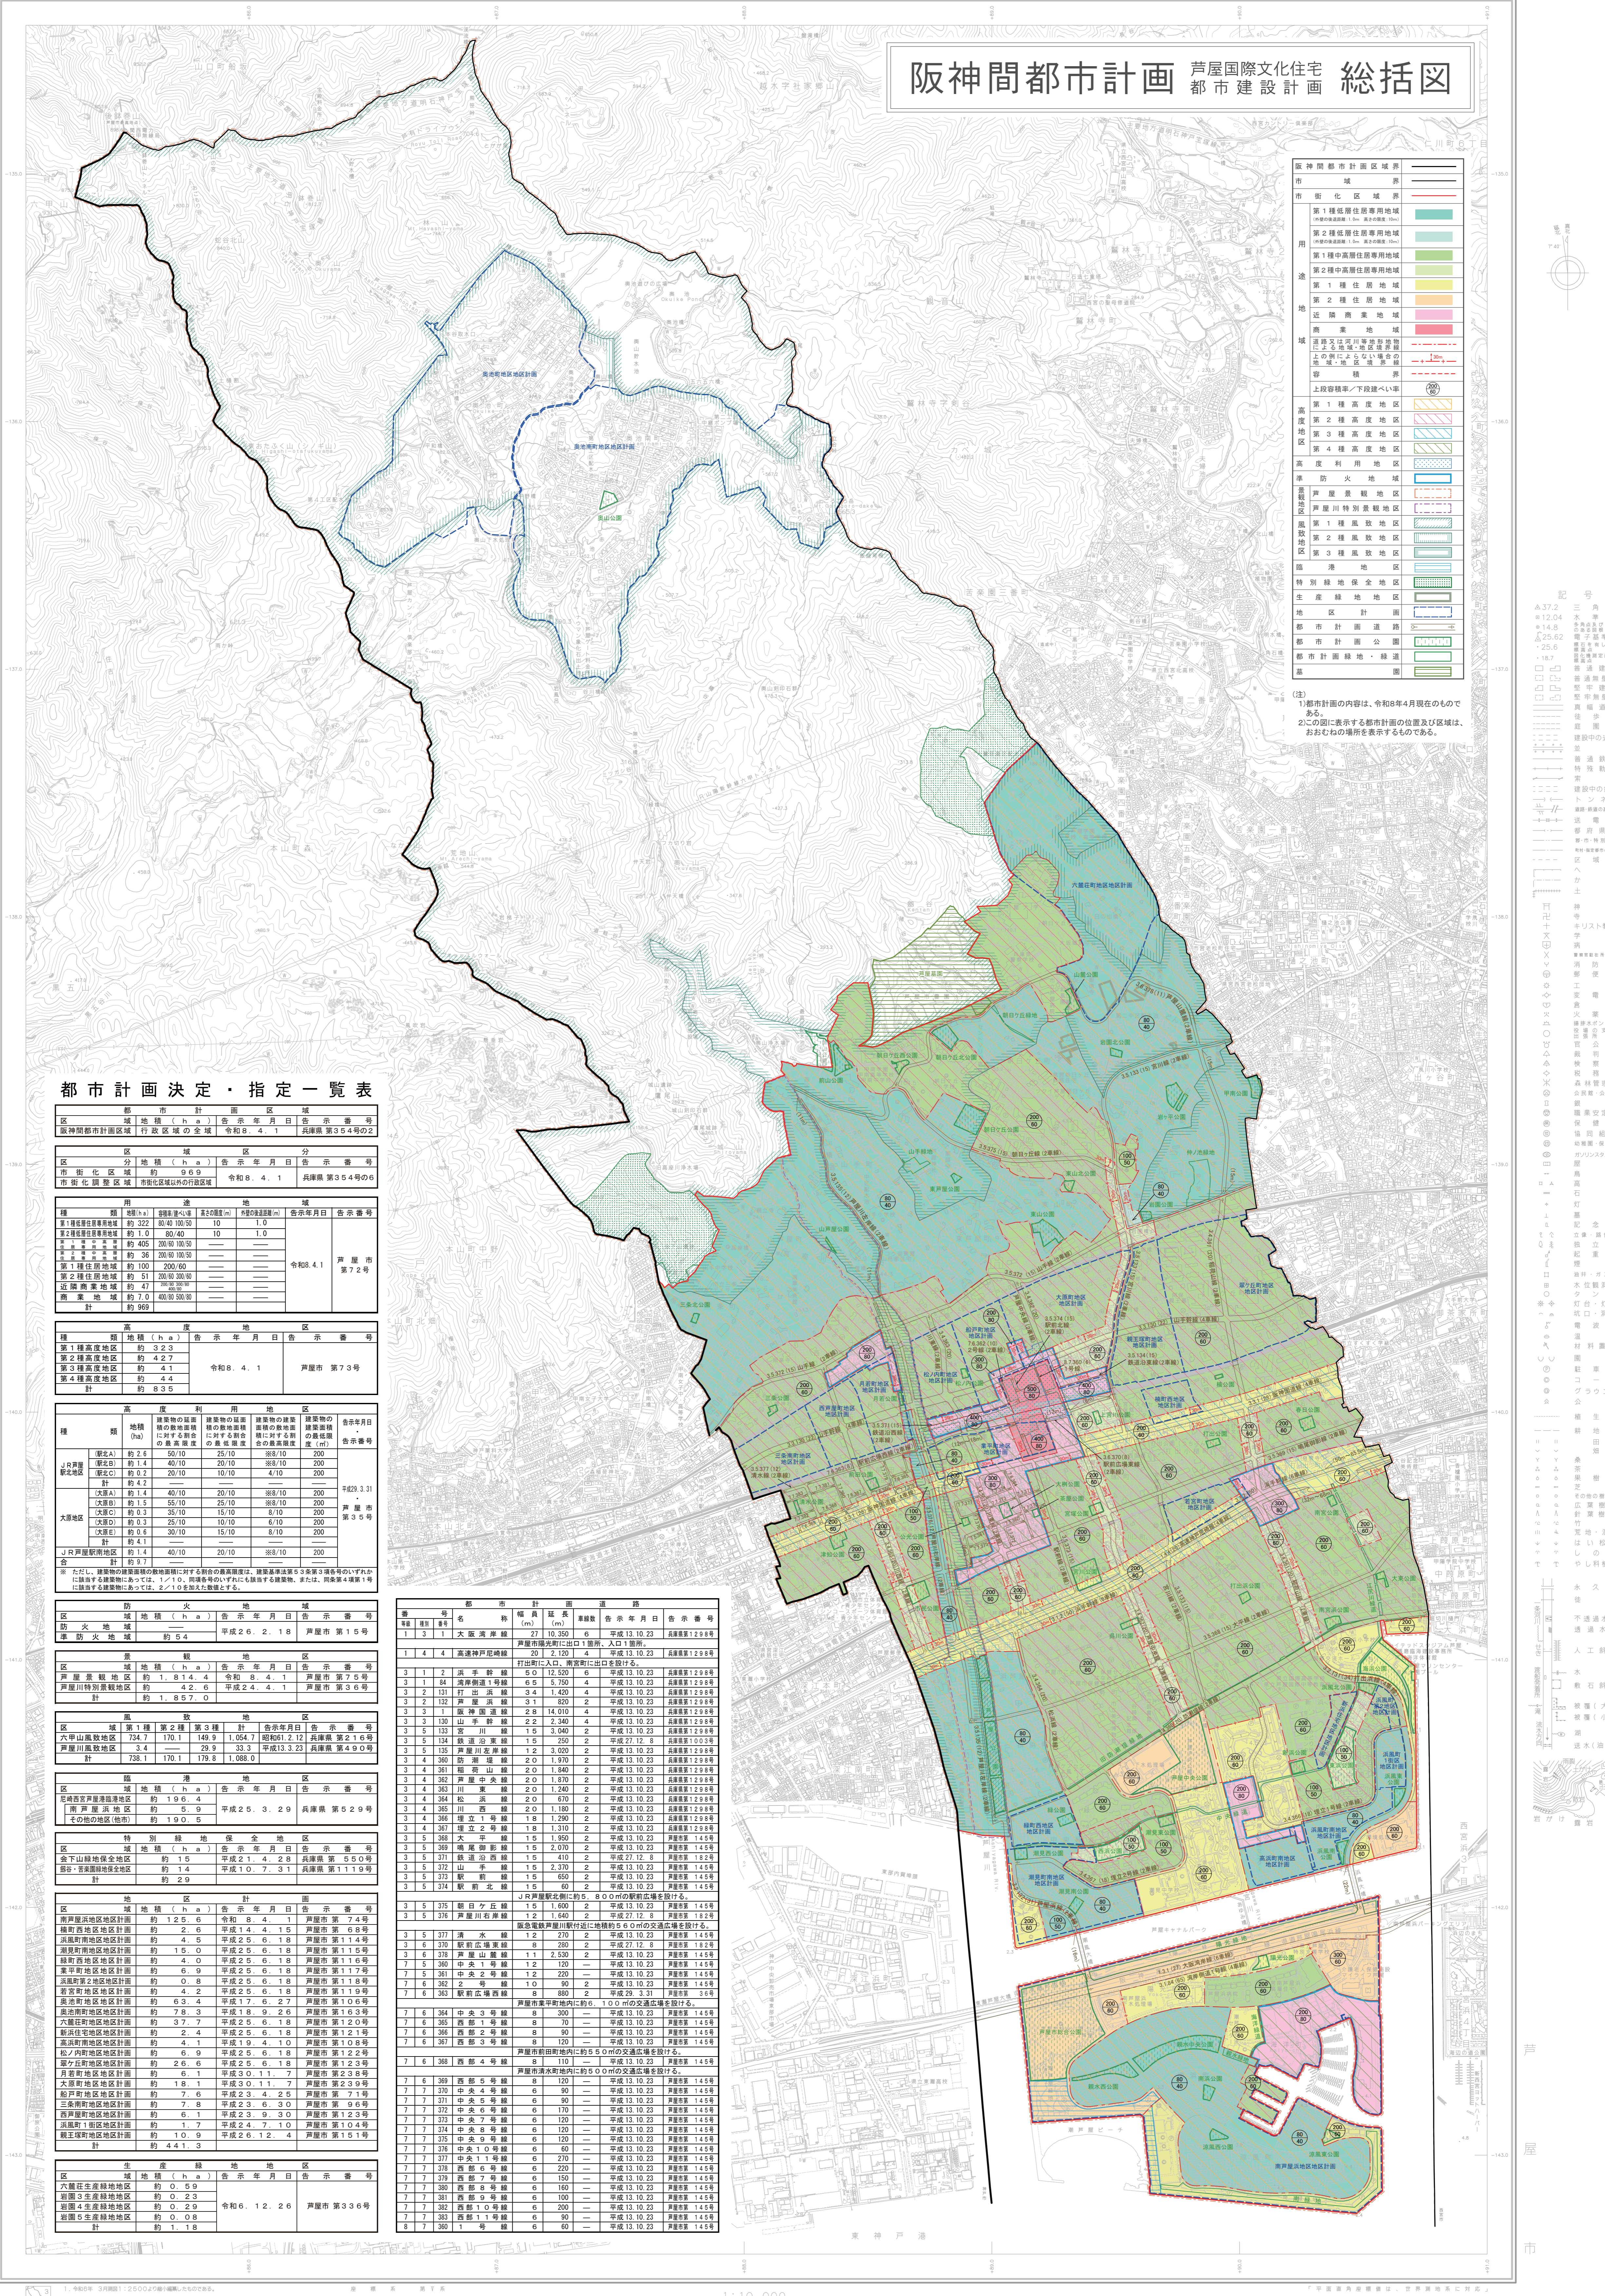

阪神間都市計画 芦屋国際文化住宅 都市建設計画 総括図

阪神間都市計画区域界	
市 域 界	—
市 街 化 区 域 界	—
用 途	
第1種低層住居専用地域	■
第2種低層住居専用地域	■
第1種中高層住居専用地域	■
第2種中高層住居専用地域	■
第1種住居地域	■
第2種住居地域	■
近隣商業地域	■
商業地域	■
用途又は河川等調整区域上の異なる場合の境界	---
容 積 率	
上段容積率/下段容積率	○
高 度	
第1種高度地区	■
第2種高度地区	■
第3種高度地区	■
第4種高度地区	■
高 度 利 用 地 区	■
準 防 火 地 区	■
警 戒 区 域	■
芦屋景観地区	■
芦屋川特別景観地区	■
風 致 地 区	
第1種風致地区	■
第2種風致地区	■
第3種風致地区	■
臨 港 地 区	■
特 別 緑 地 保 全 地 区	■
生 産 緑 地 地 区	■
地 区 計 画 界	—
都 市 計 画 公 道	—
都 市 計 画 緑 地・緑 道	—
基 礎	—

(注) 1) 都市計画の内容は、令和8年4月現在のものである。
2) この図に表す都市計画の位置及び区域は、おおむねの場所を表示するものである。

都市計画決定・指定一覧表