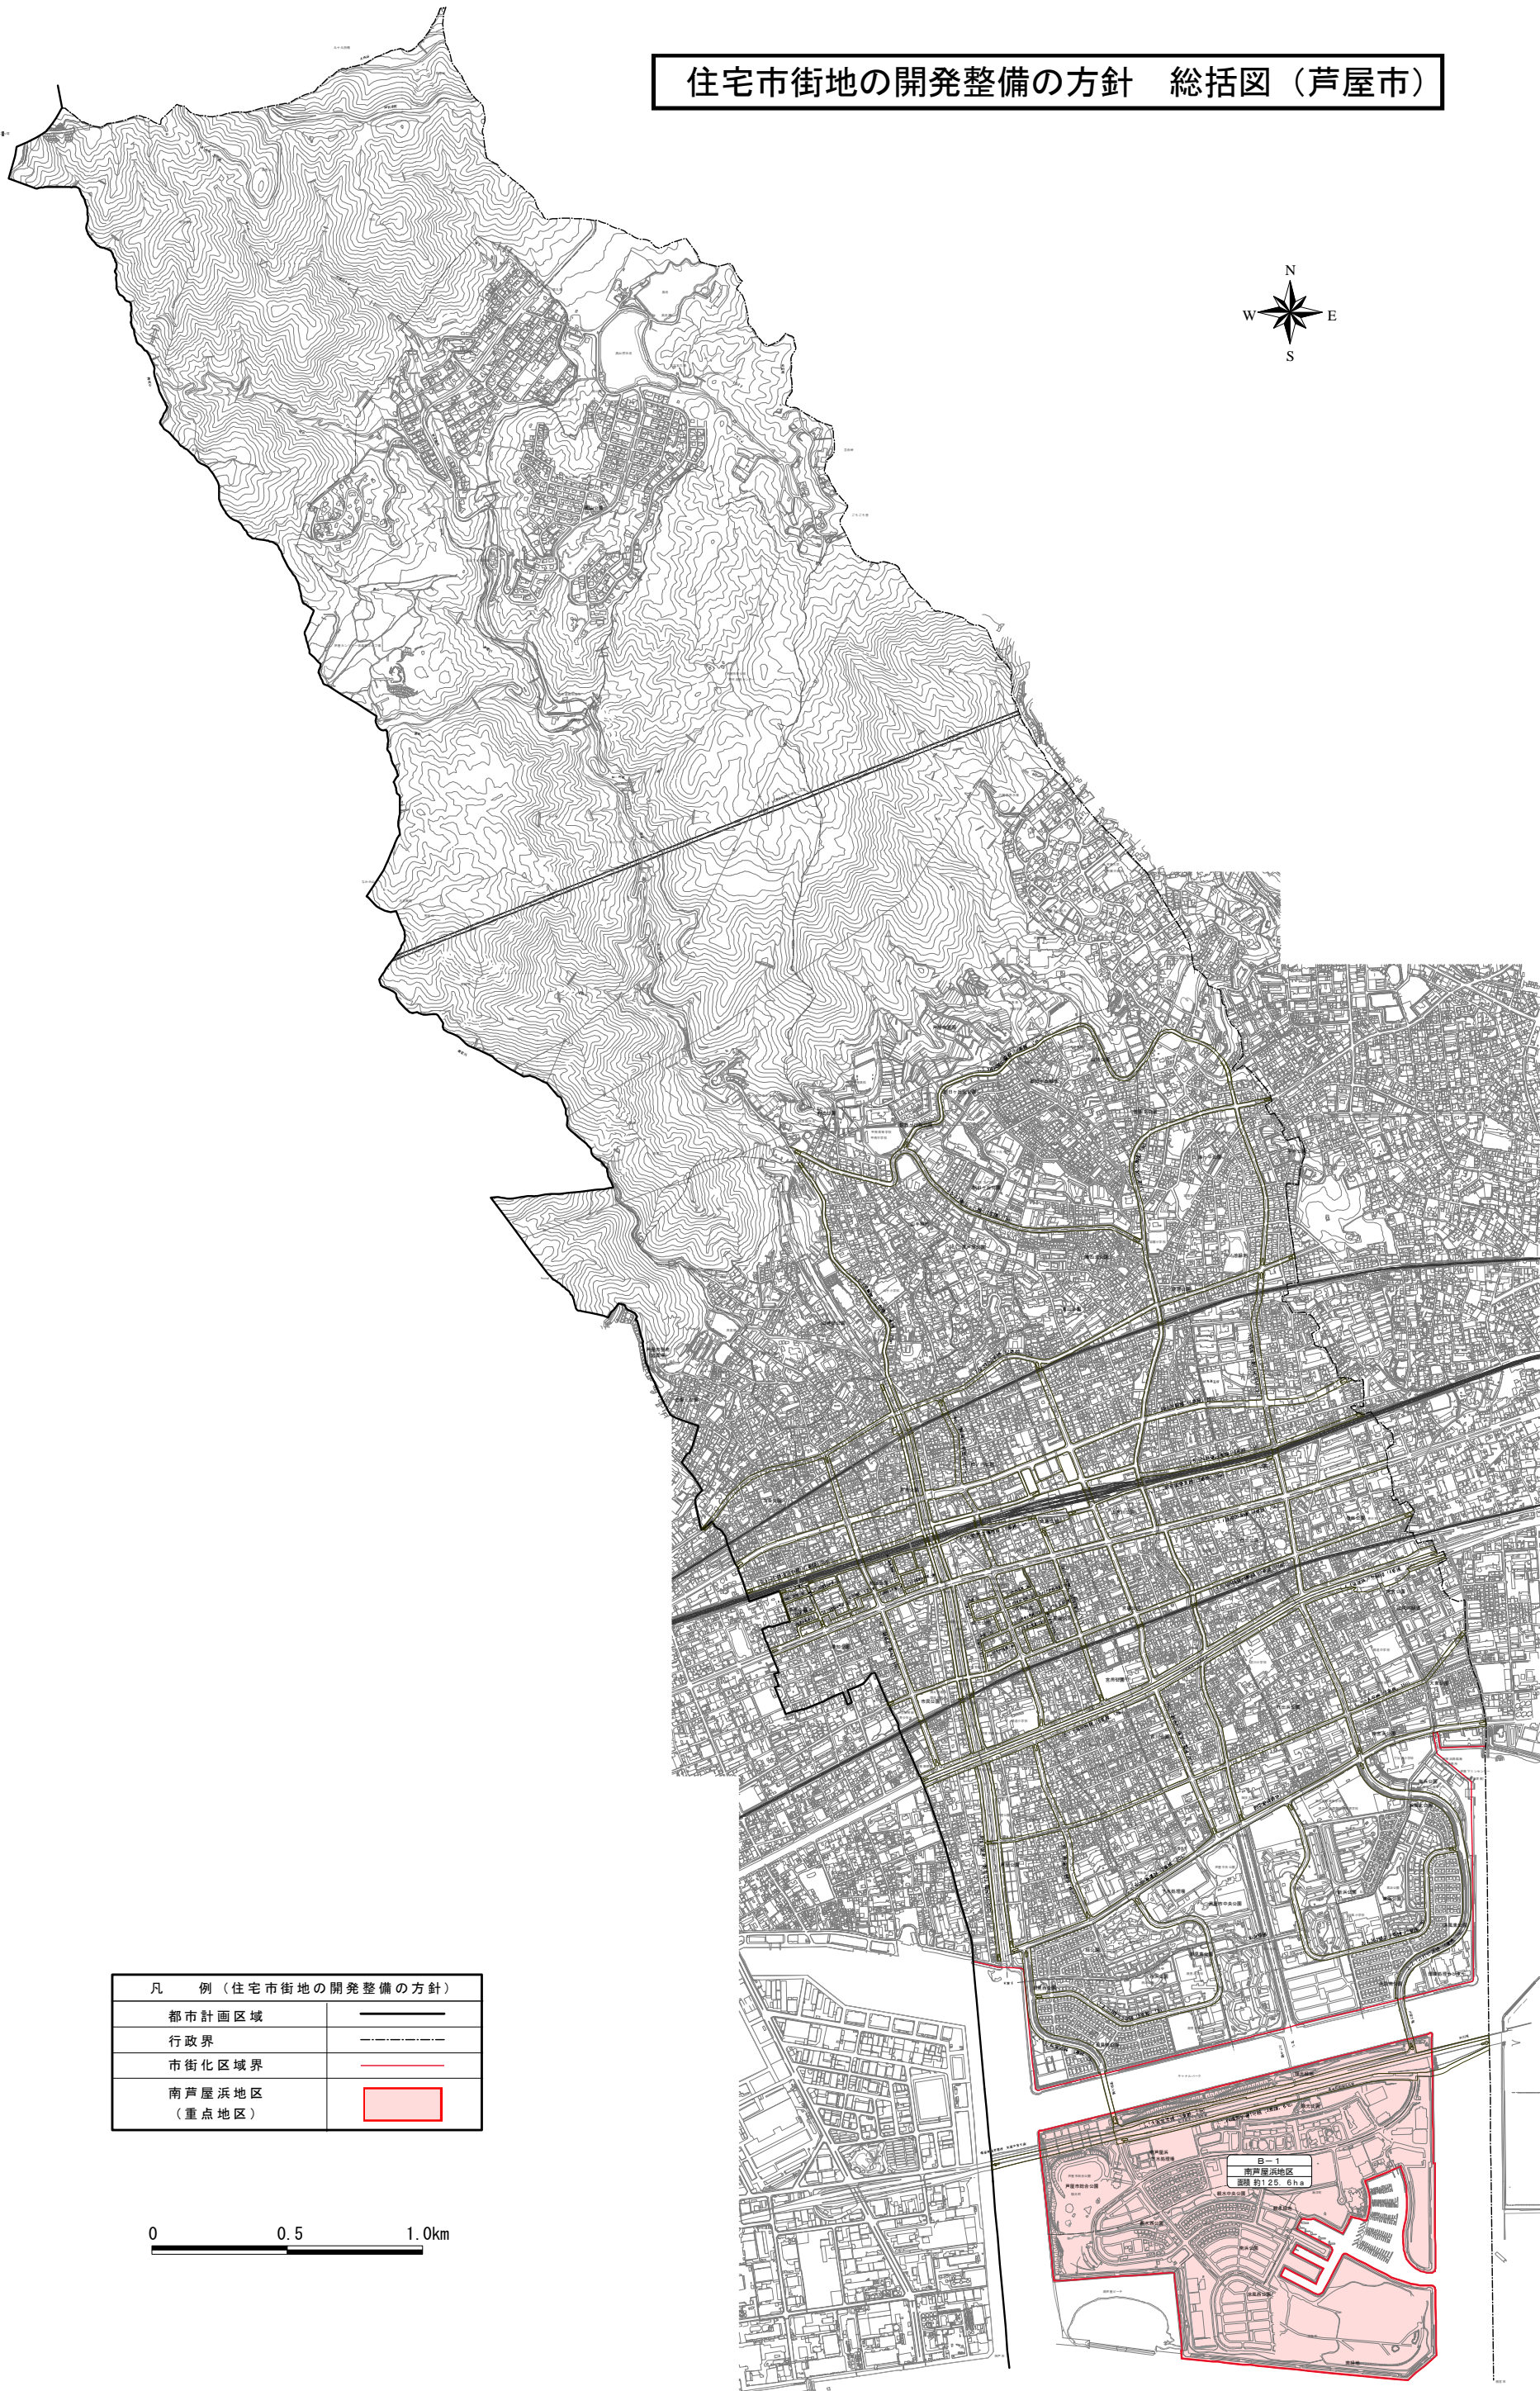

# 阪神間都市計画住宅市街地の開発整備の方針 位置図

# 住宅市街地の開発整備の方針 総括図（芦屋市）

凡 例（住宅市街地の開発整備の方針）	
都市計画区域	———
行政界	-----
市街化区域界	———
南芦屋浜地区 （重点地区）	<span style="background-color: #FFC0CB; border: 1px solid red; display: inline-block; width: 20px; height: 10px;"></span>

0      0.5      1.0km

住宅市街地の開発整備の方針 計画図

項目	表示
行政界	— · — · —
都市計画区域界	———
町字界	- - - - -
重点地区	■ (Red outline)