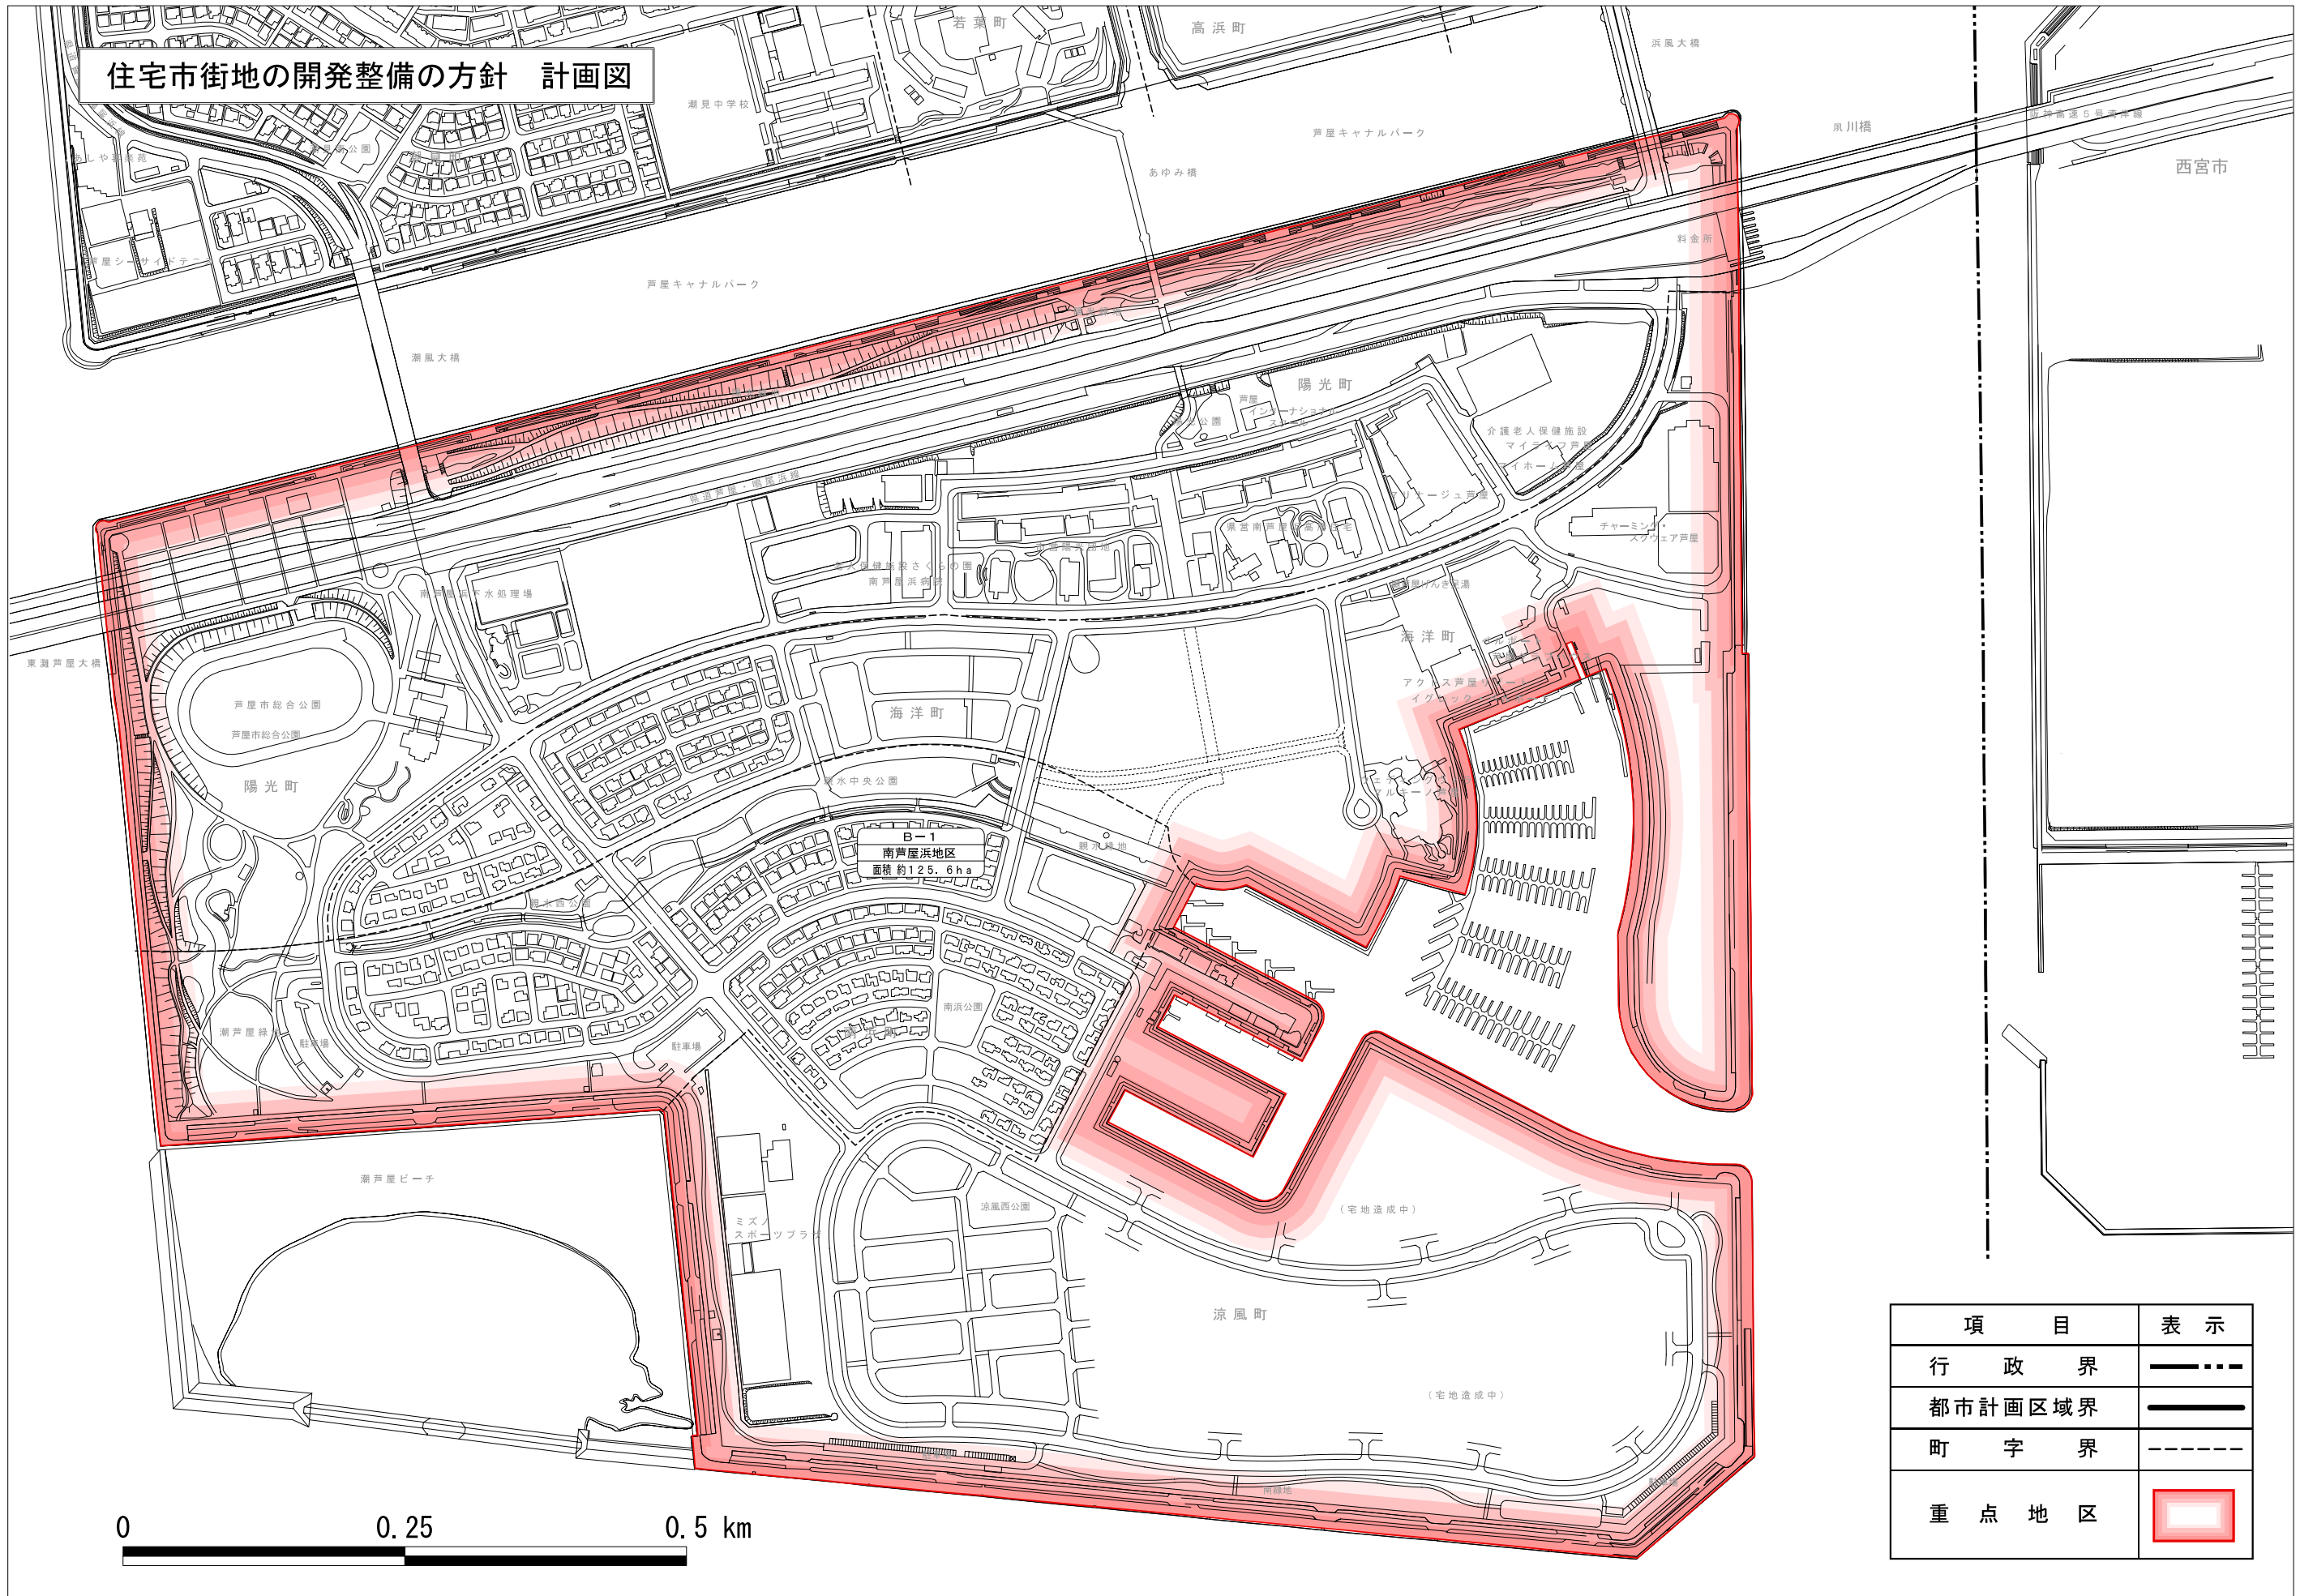

# 阪神間都市計画住宅市街地の開発整備の方針 位置図

# 住宅市街地の開発整備の方針 総括図（芦屋市）

凡 例（住宅市街地の開発整備の方針）	
都市計画区域	———
行政界	-----
市街化区域界	———
南芦屋浜地区 （重点地区）	<span style="background-color: #FFC0CB; border: 1px solid red; display: inline-block; width: 20px; height: 10px;"></span>

0      0.5      1.0km

住宅市街地の開発整備の方針 計画図

項目	表示
行政界	— · — · —
都市計画区域界	———
町字界	- - - - -
重点地区	■ (Red outline)