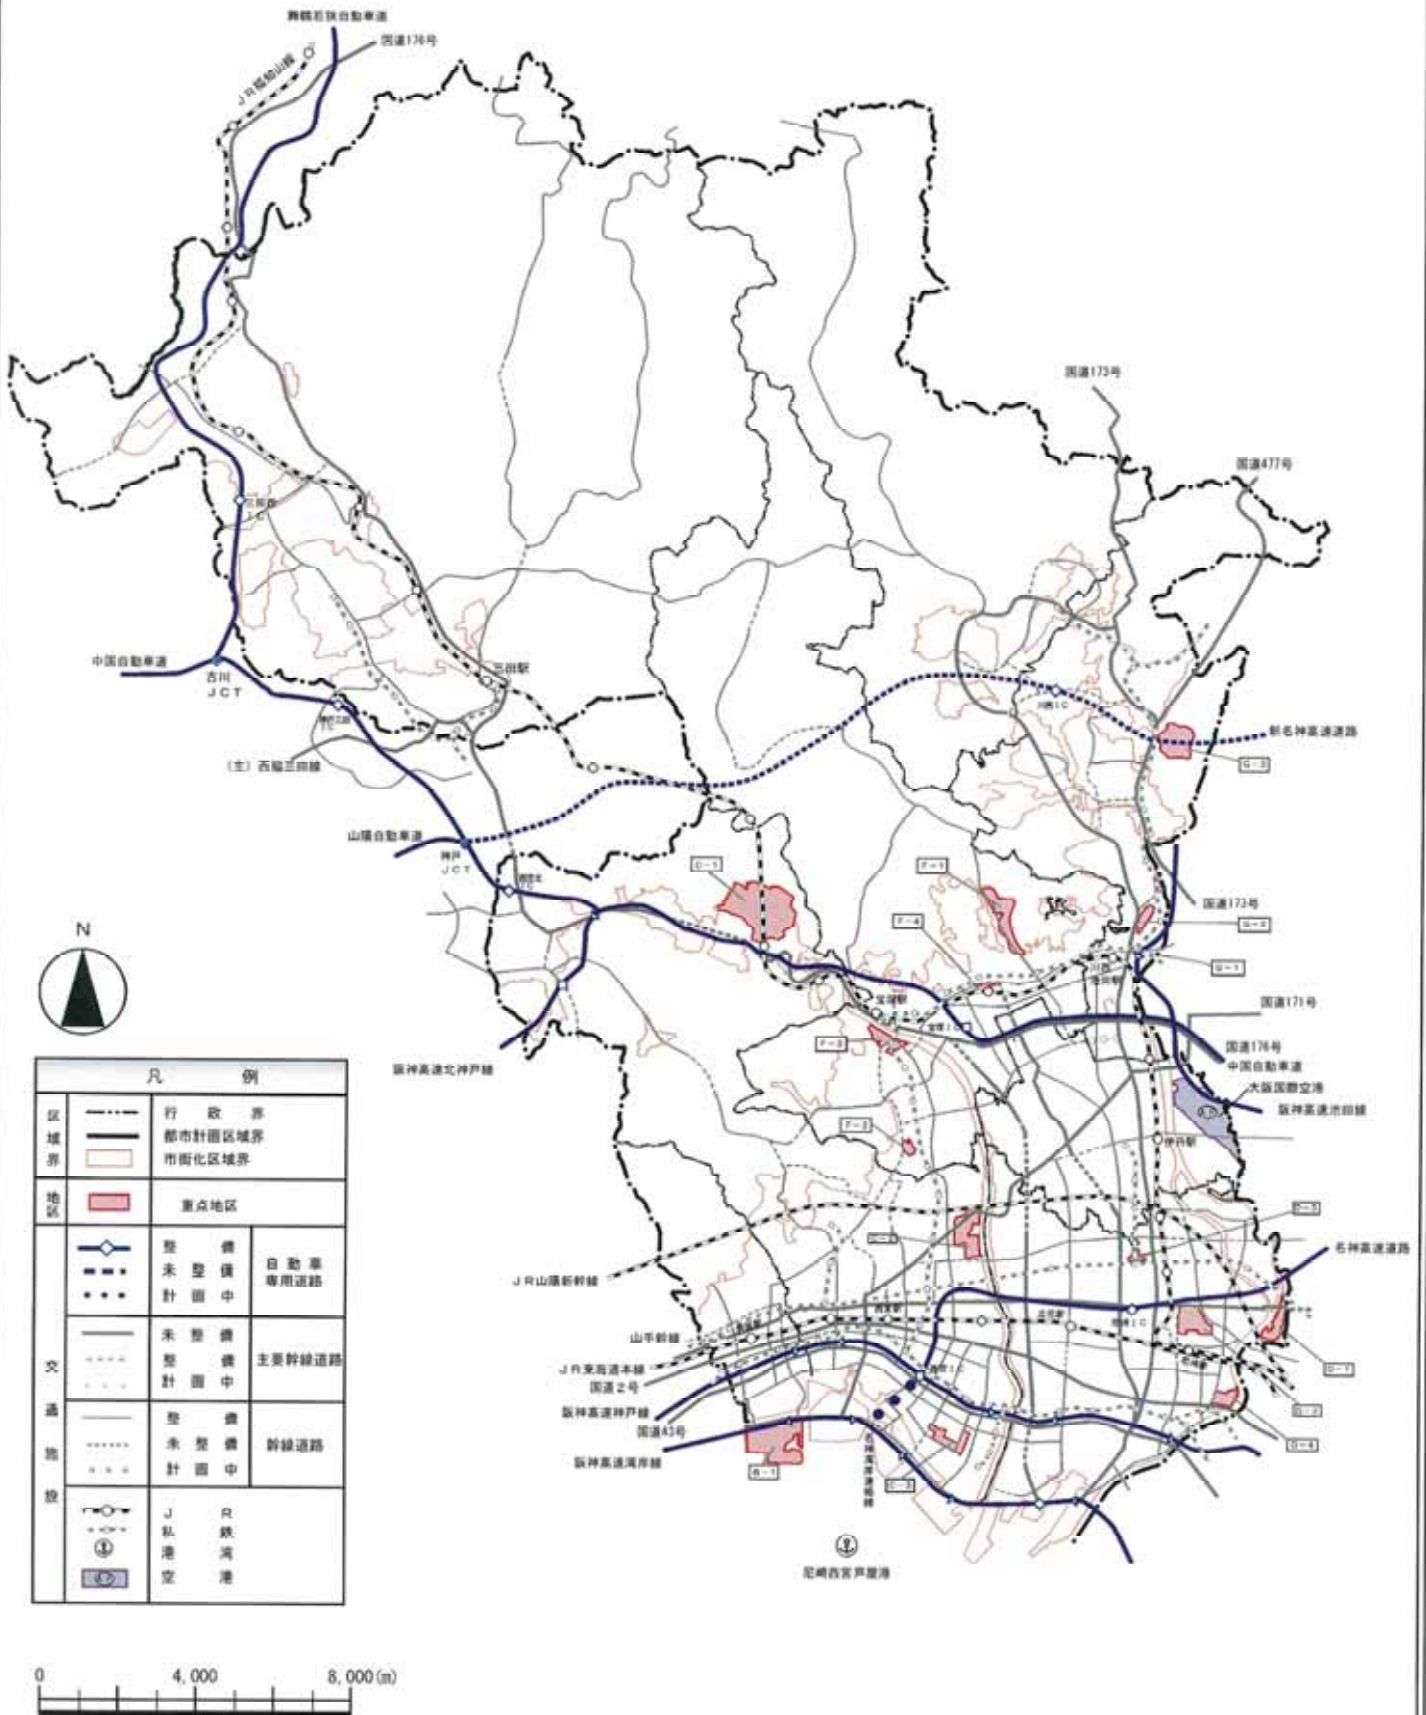

# 阪神間都市計画住宅市街地の開発整備の方針 位置図

# 住宅市街地の開発整備の方針 総括図（芦屋市）

凡 例（住宅市街地の開発整備の方針）	
都市計画区域	———
行政界	-----
市街化区域界	———
南芦屋浜地区 （重点地区）	<span style="background-color: #FFC0CB; border: 1px solid red; display: inline-block; width: 20px; height: 10px;"></span>

0      0.5      1.0km

住宅市街地の開発整備の方針 計画図

項目	表示
行政界	— · — · —
都市計画区域界	———
町字界	- - - - -
重点地区	■ (Red outline)