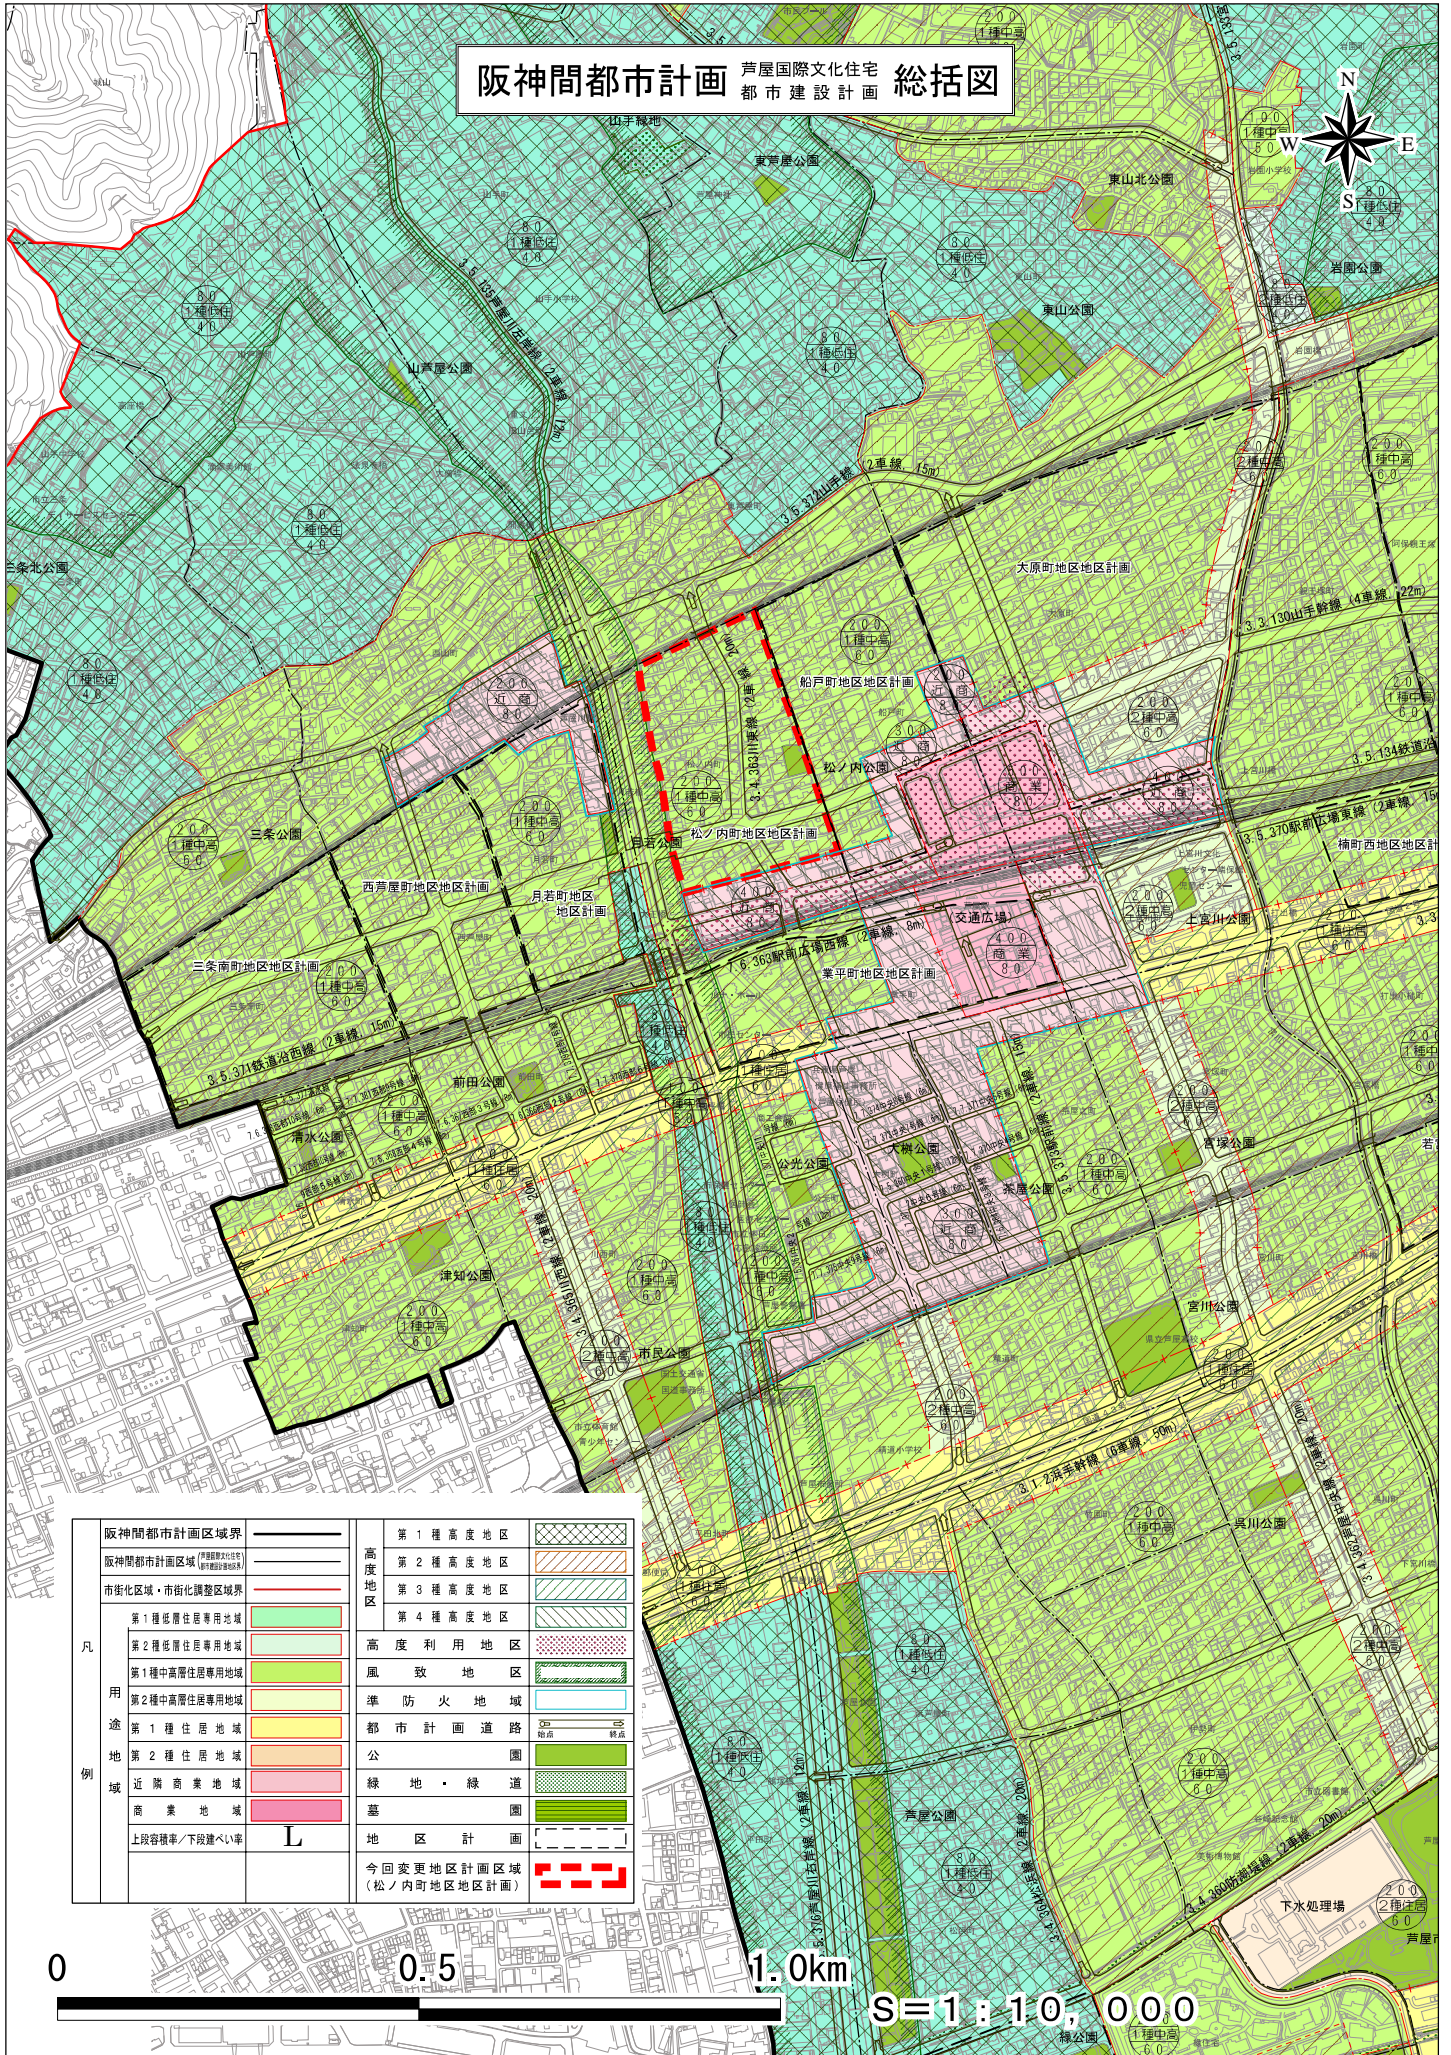

# 阪神間都市計画 芦屋国際文化住宅 都市建設計画 総括図

阪神間都市計画区境界	———	第1種高度地区	
阪神間都市計画区域	———	第2種高度地区	
市街化区域・市街化調整区域界	———	第3種高度地区	
凡 用 途 地 域	第1種中高層住居専用地域	第4種高度地区	
	第2種中高層住居専用地域	高度利用地区	
	第1種中高層住居専用地域	風致地区	
	第2種中高層住居専用地域	準防火地域	
	第1種住居地域	都市計画道路	
	第2種住居地域	公園	
	近隣商業地域	緑地・緑道	
	商業地域	墓	
	上段容積率/下段建ぺい率	地区計画	
			今回変更地区計画区域 (松ノ内町地区地区計画)