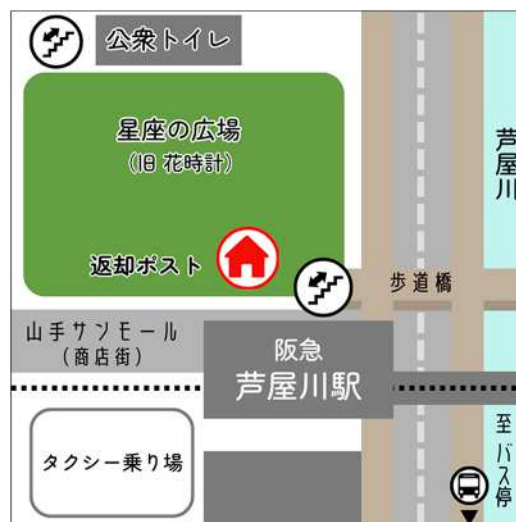

## 図書ポストの設置について

「国際ソロプチミスト芦屋」様からご寄付いただき、阪急芦屋川駅北側「星座の広場」に新たに図書返却ポストを設置しました。

- 1 場 所 阪急芦屋川駅北側「星座の広場」
- 2 共用開始日 令和7年12月25日（木）

「返却ポスト」写真

設置場所

以上