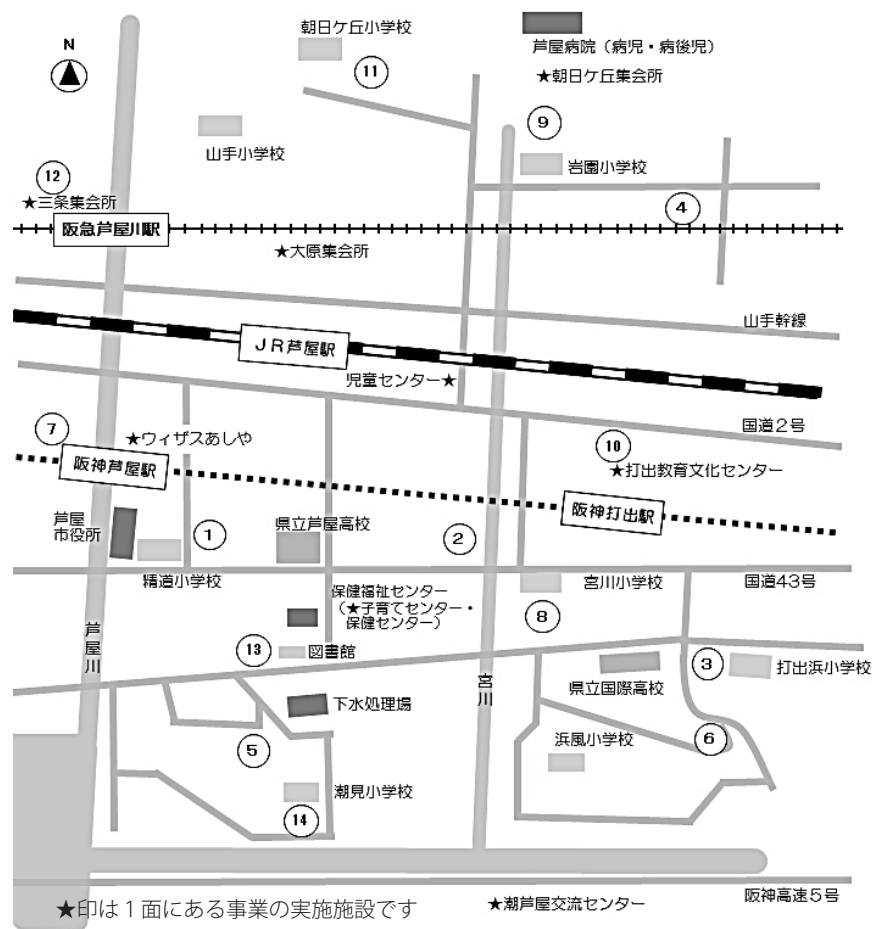

新1年生は、
6月下旬から

放課後等に小学校の校庭と室内を利用し、子どもの居場所を提供しています。スタッフ(常時3人)は子どもたちを見守り、安全管理に努めます。随時体験プログラムも行います。

※留守家庭児童会とは異なり、児童をお預かりして育成指導する事業ではありません。

みんなでゴルフにチャレンジ～キッズスクエア精道～

市立小学校の校庭を開放しています

問い合わせ 生涯学習課 ☎38-2091

地域の子どもたちの安全で健やかな居場所づくりを推進するため、市立小学校の校庭を開放しています。

【平日】

- 打出浜小学校(月～金曜日)帰宅後、午後4時～6時(ただし、11月は午後4時～5時)
- 岩園小学校(月・水・金曜日)帰宅しないで、午後3時～5時

【土曜日】午前9時～正午

- 精道・宮川・岩園・朝日ヶ丘小学校(第2・4土曜日)
- 潮見・浜風小学校(毎週土曜日)
- 打出浜小学校(第1・2・4土曜日)

【開放しない日】春休み・夏休み・冬季(12月～2月の平日)・祝日・休日・学校行事開催日・学校行事準備日・代休日・始業日・終業日・社会教育事業を行う日・岩園小は給食のない日